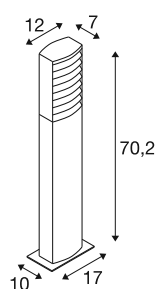

## RASTERLYSPOLE 70

Lampadaire, 2700/3000 K, IP65, rectangulaire, anthracite

La gamme RASTERLYS combine design moderne et haut niveau de fonctionnalité. Installées seules ou en série, ces bornes et appliques extérieures assurent un éclairage efficace tout ajoutant une touche esthétique à toutes les façades, entrées et terrasses, ou dans les zones extérieures des établissements de restauration. Leur lumière blanc chaud (2700 K / 3000 K via commutateur CCT) installe également une atmosphère incomparable. Grâce à son indice IP65 et à sa surface résistante à l'air salin, RASTERLYS est particulièrement robuste et durable. La fonction de gradation TRIAC et le raccordement loop-in/loop-out permettent une installation flexible et efficace.

## INFORMATIONS TECHNIQUES

Réf.	1008385
Nombre de sorties lumineuses différentes	2
Code IP	IP65
Classe de résistance aux chocs	IK 06
Résistance aux chocs	1 Joule
Montage	En saillie
Détails de montage	Sol
Variable	Oui
Technologie de variation de l'éclairage	Variateur en début de phase, Variateur en fin de phase
Tension nominale primaire	220-240V ~0/50/60 Hz
Courant / tension secondaire	700 mA
Classe de protection	I
Puissance en watts	27 W
Température ambiante minimale	-20 °C
Température ambiante maximale	40 °C
Nombre de luminaires sur LS B16A	28
Nombre de luminaires sur LS C16A	59
Hauteur du courant d'appel	10 A
Durée du courant d'appel	300 µs
Température au niveau du verre (sortie de lumière)	60 °C
Lumen	700 / 750 lm

## Accessoires

228726	Boîte de connexion en Y , extérieur, noir, IP68
228730	Boîte de connexion , extérieur, 3 pôles, noir, IP68

Température de couleur	2700/3000 Kelvin
Angle de rayonnement	70 °
Coloris	anthracite
IRC	80
Durée de vie	50000 h
Risk Group	1
Longueur	17 cm
Largeur	10 cm
Hauteur	70.2 cm
Poids net	2.7 kg
Poids brut	3.3 kg
Page du BIG WHITE	731