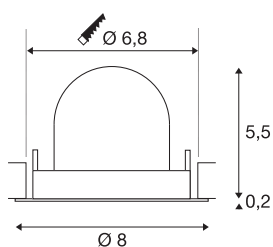

## DATI TECNICI

Articolo	1005836
Numero di diverse finestre	1
Girevole od orientabile	Ruotabile e orientabile
Montaggio	Incasso
Dettagli di montaggio	Soffitto
Corrente / tensione secondaria	200 mA
Classe isolamento	III
Wattaggio	7 W
Lumen	700 lm
Temperatura colore	3000 Kelvin
Angolo di emissione	40 °
Colore	nero
CRI	90
UGR ≤	22
Dati LXXBXX	L80B50
Durata	50000 h
Risk Group	1
Altezza	5.7 cm
Diametro	8 cm
Peso netto	0.13 kg
Peso lordo	0.15 kg
Forma dello scasso	rotonda

Profondità d'incasso	8 cm
Diametro d'incasso	6.8 cm
BIG WHITE pagina	49