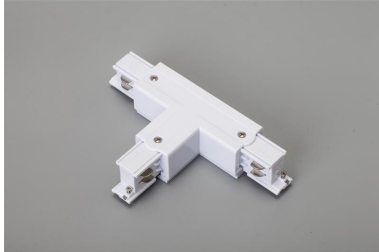

ARTIKEL NR. 3899-WR2

DOTLUX 3 Phasen-T-Verbinder, rechts 2, weiss

zur Artikelseite

- 3 Phasen-T-Verbinder, rechts 2, weiss

WARENGRUPPE	EC002556_Elektrisches Zubehör/Ersatzteile für Leuchten	GARANTIE IN JAHREN	2
NACHFOLGEARTIKEL	-	SORTIMENT	Proline
GEWICHT IN KG	0.17	ART DES ZUBEHÖRS/ERSATZTEILS	Kupplung/Verbinder T-Form
		ERSATZTEIL	Nein
		ZUBEHÖR	Ja
		BEG FÖRDERUNG	Nein
ABMESSUNGEN		ELDAS-NR.	941904549
Länge: 165mm		DURCHMESSER IN MM	0
Breite: 98mm		ABMESSUNGEN BREITE MM	98
Höhe: 33mm		ABMESSUNGEN HÖHE MM	33
		FARBE	Weiß