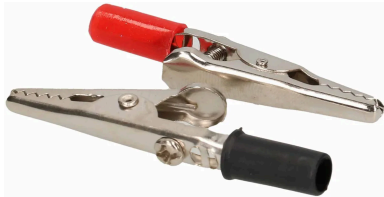

Artikel mit ELDAS®-Nr

Krokodilklemmen 2 Farben / 2 Stück

Art-Nr 106354
EAN Code 7610896138607
ELDAS®-Nr 966 402 309
Marke MAX HAURI BUILD

Beschreibung

Krokodilklemmen 2 Farben / max. 500V / 10A / Farben: rot, schwarz / nicht isoliert / 2 Stück

Diese Abgreifklemmen dienen der temporären Kontaktierung von elektrischen Verbindungen im Labor, Prüffeld oder Werkstattbereich. Die robusten, nicht isolierten Klemmen ermöglichen eine zuverlässige und schnelle Kontaktierung von Leitern und Anschlüssen bis 500V und 10A. Dank der kräftigen Feder lassen sich die Klemmen sicher fixieren und einfach wieder lösen.

- Für Spannungen bis 500V und Ströme bis 10A geeignet
- Robuste Bauweise für sicheren Halt
- Zwei Farben zur einfachen Unterscheidung

Spezifikationen

Farbe	schwarz rot
Länge	54.0 mm
Breite	18.0 mm
Höhe	7.0 mm
Nettogewicht	6 kg