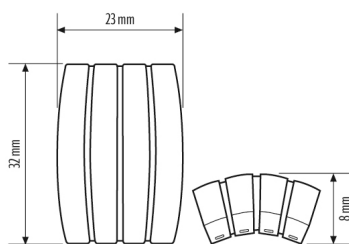

MD LENS CLIPS WH

Artikelnummer

GTIN

4015120025723

Produktbeschreibung

Ersatzabdeckclips für Melder der Serie MD, weiß

Technische Daten

GEHÄUSE

Abmessungen	Länge 23 mm x Breite 8 mm x Höhe 32 mm
Gewicht	2 g

Werkstoff	UV-stabilisiertes Polycarbonat
Farbe	weiss, ähnlich RAL 9010

Masszeichnung

Ausführliche Produktbeschreibung

Ersatzteil für Serie MD: Abdeckclips. Farbe: weiß