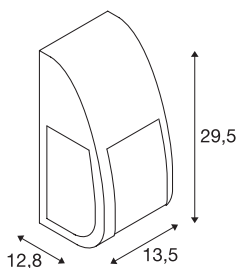

KERAS ELT

lampada a parete/plafone, Outdoor TC-TSE, IP54, antracite, lampadina a risparmio energetico max. 24W

Lampada a plafone in alluminio della serie KERAS ELT con superficie opalescente PC. La lampada, disponibile in più colori, è adatta per l'uso esterno grazie al grado di protezione IP54. Si collega direttamente alla rete elettrica da 230V.

DATI TECNICI

Articolo	227176
Numero di attacchi	1
Codice IP	IP 54
Montaggio	Superficie
Dettagli di montaggio	Soffitto, Parete
Tensione nominale primaria	220-240V ~50/60Hz
Classe isolamento	I
Wattaggio	25 W
Colore	antracite
Distribuzione dell'intensità luminosa	simmetrico
Emissione	diretto-indiretto
Larghezza	13.5 cm
Altezza	29.5 cm
Profondità	12.8 cm
Peso netto	1.305 kg
Peso lordo	1.567 kg
BIG WHITE pagina	661