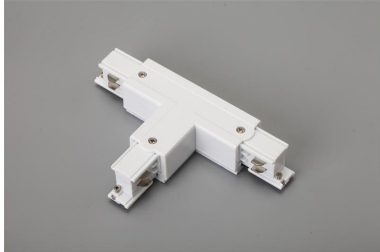

ARTICLE NO. 3899-WL1

DOTLUX Connecteur en T à 3 phases, gauche 1, blanc

page de l'article

- Connecteur en T à 3 phases, gauche 1, blanc

CATéGORIE DE PRODUITS	EC002556_Elektrisches Zubehör/Ersatzteile für Leuchten		
ARTICLE DE SUCCESSION	-	GARANTIE EN ANNéES	2
POIDS EN KG	0.17	ASSORTIMENT	Proline
		TYPE D'ACCESSOIRE	Coupleur/connecteur en forme de T
		PIèCE DÉTACHéE	Nein
		ACCESSOIRE	Oui
Dimensions		SOUTIEN BEG	Pertinent en Allemagne uniquement
Longueur: 165mm		NO ELDAS	941904519
Largeur: 98mm		DIAMèTRE EN MM	0
Hauteur: 33mm		ABMESSUNGEN BREITE MM	98
		ABMESSUNGEN HóHE MM	33
		COULEUR	Blanc