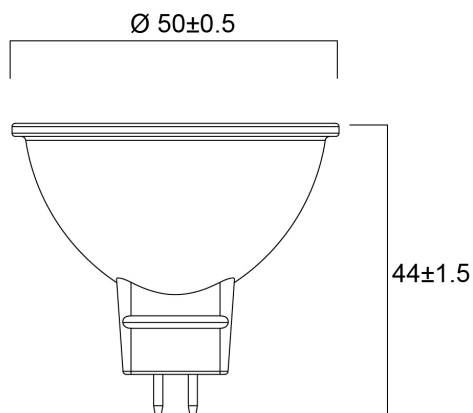

Atouts techniques

Dimensions (mm)

Photométrie

RefLED Superia Retro MR16 V2 380LM DIM 840 36 SL

Code article 0029216

SYLVANIA

Données générales

Nom du produit	RefLED Superia Retro MR16 V2 380LM DIM 840 36 SL
Technologie	LED
Puissance (nominale) (W)	4.4
Fixture rating	Open
General application	Office, Hospitality, Retail, Education, Residential & Consumer, Museums & Galleries
Operating temperature range (°C)	-20°C...+40°C
Performance ambient temperature Tq (°C)	25
ETIM Class	EC001959
Warranty	5 ans

Durée de vie

Lifespan L70 B50	25000
Average life (Nominal) (h)	25000
Durée de vie moyenne (nominale) (h)	25000

Données physiques

Longueur (mm)	44
Nominal Product Diameter (mm)	50
Poids (kg)	0.03

RefLED Superia Retro MR16 V2 380LM DIM 840 36 SL

Code article 0029216

SYLVANIA

Emballage

Product EAN number	5410288292168
Longueur simple de l'emballage (cm)	6.1
Largeur simple de l'emballage (cm)	5.1
Packaging single depth (cm)	8.2
DUN14 (inner)	15410288292165
Units per inner package	6
Packaging inner length / height (cm)	16.4
Packaging inner width (cm)	13.2
Packaging inner depth (cm)	9.3
DUN14 (outer)	25410288292162
Units per outer package	36
Packaging outer length / height (cm)	34.6
Packaging outer width (cm)	28.2
Packaging outer depth (cm)	20.8