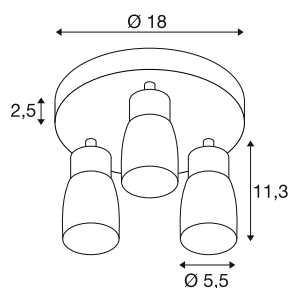

PURI 2.0 Dome

Wand- und Deckenaufbauleuchte, rund, 3 x max. 6W
GU10, weiß

Die neue und rundum modernisierte PURI 2.0 Produktfamilie beinhaltet Spots und Pendelleuchten für das 1- und 3-Phasen-System sowie Wand- und Deckenaufbauleuchten in vielfältigen Ausführungen und Farben. Durch die Kombination mit den Leuchtenschirmen in drei modernen Formen und sechs trendigen Farben gibt es für jedes Interieur eine passende PURI 2.0. Und falls Sie eine ganz spezielle Leuchte zusammensetzen möchten, gibt es die PURI 2.0 auch als Mix & Match System. Alle Leuchten werden mit GU10 Leuchtmitteln betrieben.

TECHNISCHE DATEN

Art. Nr.	1008342
Fassung	GU10
Anzahl Fassungen	3
Schwenkbereich	90 °
Horizontaler Drehbereich	350 °
IP Code	IP20
Schlagfestigkeitsklasse	IK 02
Montage	Aufbau
Primäre Nennspannung	220-240V ~50/60 Hz
Schutzklasse	I
Wattage	6 W
minimale Umgebungstemperatur	-20 °C
maximale Umgebungstemperatur	45 °C
Farbe	weiss/weiss
Höhe	13.8 cm
Durchmesser	18 cm
Nettogewicht	0.53 kg
Bruttogewicht	0.7 kg