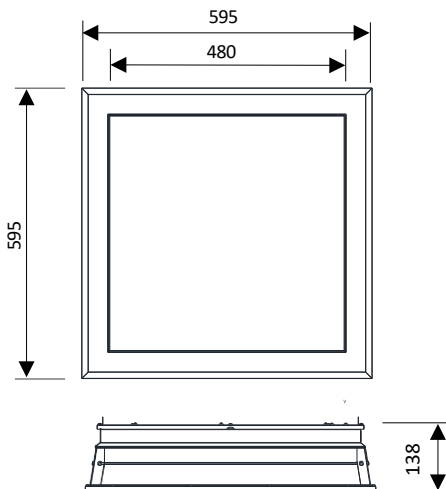

Mechanische Eigenschaften

Gehäusematerial	Aluminum
Gehäusefarbe	Weiß lackiert (ähnlich RAL 9003)
Optische Abdeckungen/Linsen	Polystyrol und Polycarbonat
Leuchtende Flächen	Opal (keine LEDs sichtbar)
Abmessungen (L x B x H)	595 mm x 595 mm x 138 mm
Gewicht	7,1 kg
Sicherheits-Fangseil	Inklusive, Länge 1 m

NatureConnect SkyLight 60

Produktdaten

910505105730	LP913P NC3 SKYLIGHT DIA W60L60	Einlegeleuchte SkyLight 60 für Deckensysteme mit sichtbaren Tragprofilen, Deckenmodul 600	Bestell-Nr. (EOC): 627 789 00
--------------	--------------------------------	---	-------------------------------

Optionales Zubehör zur Einbau- und Pendelmontage

910505105793	LP913Z NC3 PLASTER CEILING SET W60L60	Einbaurahmen für SkyLight 60 zum Einbau in gesägte Decken (z.B. Gipskartondecken)	Bestell-Nr. (EOC): 630 505 00
910505105790	LP913Z NC3 SUSPENSION SET W60L60	Abhängeset mit Blendrahmen für SkyLight 60 (4 Einzelseile mit Rahmenbefestigung, werkzeuglos und stufenlos höhenverstellbar, maximal 3 m und 4 Edelstahl-Deckenbefestigungszylinder)	Bestell-Nr. (EOC): 630 475 00

Abmessungen (in mm)

Lichtverteilungskurve

Montagehinweise

Einlegemontage

Erforderliche Montagetiefe

- 320 mm – wenn 1 Deckenplatte entfernt werden kann

Optional:

- 170 mm – wenn 2 Deckenplatten und das zwischenliegende Querprofil entfernt werden können