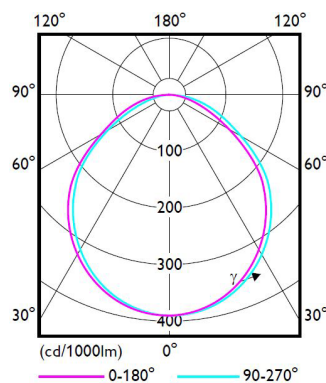

Abmessungen (in mm)

Lichtverteilungskurve

Montagehinweise

Einlegemontage

Erforderliche Montagetiefe

- 320 mm – wenn 1 Deckenplatte entfernt werden kann

Optional:

- 170 mm – wenn 2 Deckenplatten und das zwischenliegende Querprofil entfernt werden können