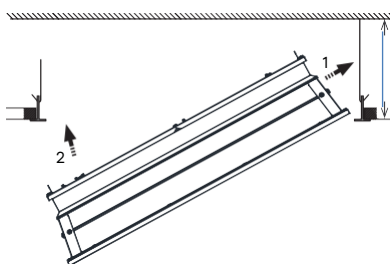

Abmessungen (in mm)

Lichtverteilungskurve

Montagehinweise

Einlegemontage

Erforderliche Montagetiefe

- 320 mm – wenn 1 Deckenplatte entfernt werden kann

Optional:

- 170 mm – wenn 2 Deckenplatten und das zwischenliegende Querprofil entfernt werden können