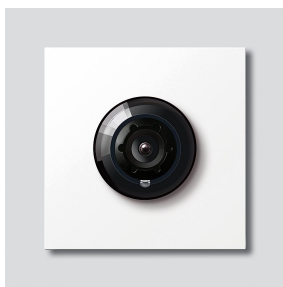

Telecamera bus 130 per
Siedle Vario
BCM 653-03 W
200048253-03

Descrizione del prodotto

Telecamera bus 130 per Siedle Vario con commutazione automatica giorno/notte (True Day/Night) e illuminazione ad infrarossi integrata. Angolo di ripresa orizzontale/verticale: circa 130°/100°

Wide Dynamic Range (WDR, ampio intervallo dinamico)

Sistema colori: PAL

Ripresa immagini: Sensore CMOS 1/3" 728 x 488 pixel

Risoluzione: 550 linee TV

Obiettivo: 2,1 mm

Riscaldamento a 2 livelli: 12 V AC max. 130 mA

Accessori

Articolo	Descrizione articolo	Colore/Materiale	KG	Codice
Vario 611 W	Vernice per riparazioni	Bianco	0	210007116-00

Pezzi di ricambio

Articolo	Descrizione articolo	Colore/Materiale	KG	Codice
ACM 671/673/678-..., BCM 65x-..., CM 61x-...	Calotta in vetro	Trasparentissimo	E	200048697-00
ACM 671/673/678-..., BCM 65x-..., CM 61x-... W	Cornice	Bianco	E	200048698-00

Telecamera bus 130 per
Siedle Vario
BCM 653-03 W

210011096

Pagina 2

Articolo	Descrizione articolo	Colore/Materiale	KG	Codice
BCM 65x-..., BCMx 650-... Vario 611	Blocco di connessione Guarnizione perimetrale i moduli	Nero Grigio	E E	200029921-00 210007484-00