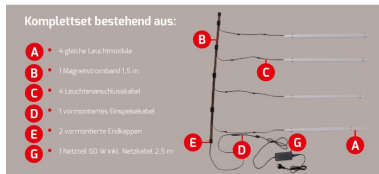

ARTICLE NO. 600173

DOTLUX Lampe LED pour étagère RETAILO 600mm 6W 24V 3000K incl. bloc d'alimentation Plug&Play Set 4 pièces

page de l'article

ENERGY

DOTLUX
6036-030120

6
kWh/1000h

- Éclairage professionnel pour les étagères métalliques
- En cas de montage sur un rayonnage en bois, utiliser l'art. 3550
- Couverture en polycarbonate anti-éblouissante avec un angle de rayonnement de 120°.
- Remplacement sans outil du module LED possible même par un non-spécialiste grâce à la fiche système DC
- Bloc d'alimentation de haute qualité 100.000 heures inclus dans le set de bande magnétique art. n° 6068
- 2 aimants inclus dans la livraison
- Le set complet se compose de :
 - 4 modules lumineux identiques
 - 1 bandeau magnétique de 1,5 m
 - 4 câbles de raccordement des luminaires
 - 1 câble d'alimentation prémonté
 - 2 embouts prémontés
 - 1 bloc d'alimentation 60W y compris câble d'alimentation 2,5 m

CATÉGORIE DE PRODUITS EC000996_LED-Modul

ARTICLE DE SUCCESSION -

POIDS EN KG 0.9

CONSUMMATION EN WATTS 6

FLUX LUMINEUX NET EN LUMEN 515

LUMEN PAR WATT 86

Dimensions

Longueur: 600mm

Largeur: 20mm

Hauteur: 17mm

ANGLE DE RAYONNEMENT 120

INDICE DE PROTECTION (IP) IP20

DURÉE DE VIE UTILE env. 200.000 h à 25°C

TEMPÉRATURE DE COULEUR EN KELVIN 3000

POWER FACTOR (FACTEUR DE PUISSANCE) 0,9

LUMEN PAR WATT 86