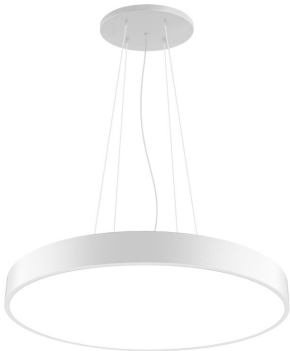

ARTIKEL NR. 4924

DOTLUX Deckenabhängung für DISC

zur Artikelseite

- Deckenabhängung passend für alle DISC Varianten
- Inkl. transparentem Kabel. Kabellänge: 1700 mm

WARENGRUPPE	ECC002557_Mechanisches Zubehör/Ersatzteile für Leuchten	EINGANGSSPANNUNG	176 - 240 AC/DC
NACHFOLGEARTIKEL	-	EINGANGSSPANNUNGSBEREICH	240
GEWICHT IN KG	0.57	GARANTIE IN JAHREN	0
ABMESSUNGEN		EINGANGSSPANNUNGSBEREICH LEUCHE	240
Höhe: 38mm		ART DES ZUBEHÖRS/ERSATZTEILS	Seilabhängung
Durchmesser: 155mm		ERSATZTEIL	Nein
Breite: 155mm		ZUBEHÖR	Ja
Länge: 155mm		TRANSPARENT	Nein
		WERKSTOFF	Aluminium
		BEG FÖRDERUNG	Nein
		ELDAS-NR.	941902889
		DURCHMESSER IN MM	155
		ABMESSUNGEN BREITE MM	155
		ABMESSUNGEN HÖHE MM	38
		FARBE	Weiß