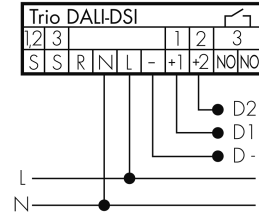

Schematics

Funzionamento normale con tasto esterno, funzionamento 3 tasti

Funzionamento normale con tasto esterno, funzionamento 2 tasti

Funzionamento Master-Slave con tasto esterno, funzionamento 3 tasti

Funzionamento Master-Slave con tasto esterno, funzionamento 2 tasti

Funzionamento normale

Accessori PD2 MAX AP Trio DALI-HLK

WH-IR-RC lieferbar
 supporto murale per telecomando
 No E: 535 998 235
 Prezzi brutto IVA escl. 7.00 CHF