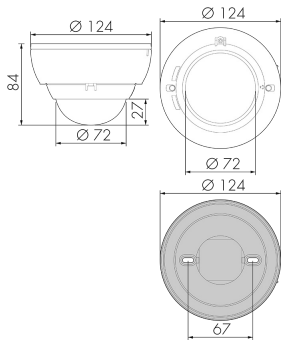

Illustrazione

Dimensioni in mm

Schemi di rilevamento

Dimensioni in m

a sinistra: vista dall'alto, a destra: vista laterale

- Portata per le attività sedentarie (zona di presenza)
- - - Portata dirigendosi verso la lente (movimento radiale)
- Portata passando lateralmente (movimento tangenziale)

Caratteristiche tecniche PD2 MAX AP Trio DALI-HLK

Caratteristiche di montaggio	
Altezza di montaggio raccomandata [m]	2.5
Altezza di montaggio max. 2 [m]	10
Altezza di montaggio min. [m]	2.5
Categoria di montaggio	Sopra intonaco (AP)
Materiale e forma di costruzione	
Codice colore	RAL 9010
Colore	Bianco
Resistente ai raggi UV	PC resistente ai raggi UV
Caratteristiche elettronico	
Tipo di collegamento	Morsetto a innesto
Adatto per carico capacitivo	sì
Frequenza di rete [Hz]	50 - 60
Tipo di tensione	AC
Tensione di alimentazione	230 V (+/- 10 %)
Caratteristiche di sensore	
Modello	Rilevatore di presenza
Angolo di rilevamento [°]	360
Caratteristiche di funzionamento	