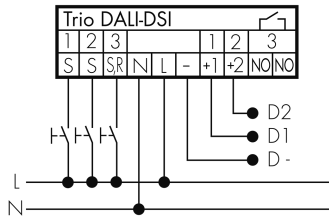

Schematics

Funzionamento normale con tasto esterno, funzionamento 3 tasti