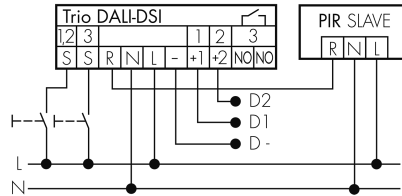

Schematics

Funzionamento normale con tasto esterno, funzionamento 3 tasti

Funzionamento normale con tasto esterno, funzionamento 2 tasti

Funzionamento Master-Slave con tasto esterno, funzionamento 3 tasti

Funzionamento Master-Slave con tasto esterno, funzionamento 2 tasti

Funzionamento normale

Accessori PD2 MAX AP Trio DALI-HLK

WH-IR-RC lieferbar
 supporto murale per telecomando
 No E: 535 998 235
 Prezzi brutto IVA escl. 7.00 CHF