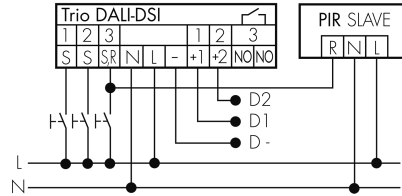

Schematics

Funzionamento normale con tasto esterno, funzionamento 3 tasti

Funzionamento normale con tasto esterno, funzionamento 2 tasti

Funzionamento Master-Slave con tasto esterno, funzionamento 3 tasti

Funzionamento Master-Slave con tasto esterno, funzionamento 2 tasti

Funzionamento normale

Accessori PD2 MAX AP Trio DALI-HLK

WH-IR-RC lieferbar
 supporto murale per telecomando
 No E: 535 998 235
 Prezzi brutto IVA escl. 7.00 CHF