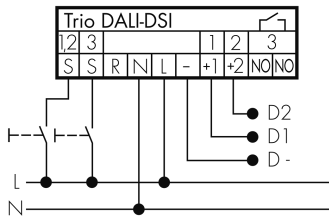

Illustrazione

Dimensioni in mm

Schemi di rilevamento

Dimensioni in m

a sinistra: vista dall'alto, a destra: vista laterale

- Portata per le attività sedentarie (zona di presenza)
- - - Portata dirigendosi verso la lente (movimento radiale)
- Portata passando lateralmente (movimento tangenziale)

Caratteristiche tecniche PD2 MAX AP Trio DALI-HLK

Caratteristiche di montaggio	
Altezza di montaggio raccomandata [m]	2.5
Altezza di montaggio max. 2 [m]	10
Altezza di montaggio min. [m]	2.5
Categoria di montaggio	Sopra intonaco (AP)
Materiale e forma di costruzione	
Codice colore	RAL 9010
Colore	Bianco
Resistente ai raggi UV	PC resistente ai raggi UV
Caratteristiche elettronico	
Tipo di collegamento	Morsetto a innesto
Adatto per carico capacitivo	sì
Frequenza di rete [Hz]	50 - 60
Tipo di tensione	AC
Tensione di alimentazione	230 V (+/- 10 %)
Caratteristiche di sensore	
Modello	Rilevatore di presenza
Angolo di rilevamento [°]	360
Caratteristiche di funzionamento	

Quantità di canali	3
Telecomandabile (IR)	IR-PD TRIO (Foglio de programmation IR-PD TRIO DALI)
Caratteristiche di funzionamento [Uscita]	
Luminosità di intervento [lx]	10 - 2000
Semiautomatico	sì
Temporizzazione max.	60 min
Temporizzazione min.	1 min
Luce d'orientamento	sì
Uscita di comando	DALI/DSI, Potenza di commutazione 2x max. 25 EVG
Caratteristiche di funzionamento [Ingresso]	
Contatto d'ingresso per pulsante	sì (per canale)
Caratteristiche di funzionamento [Ingresso 2]	
Contatto d'ingresso per pulsante	sì
Caratteristiche di funzionamento [Ingresso 3]	
Contatto d'ingresso per slave	sì
Contatto d'ingresso per pulsante	sì
Dichiarazione	
Temperatura di esercizio [°C]	-25 °C - +55 °C
Senza alogeni	sì
Grado di protezione [IP]	20
Classe di protezione	II

Schematics

Funzionamento normale con tasto esterno, funzionamento 3 tasti

Funzionamento normale con tasto esterno, funzionamento 2 tasti

Funzionamento Master-Slave con tasto esterno, funzionamento 3 tasti