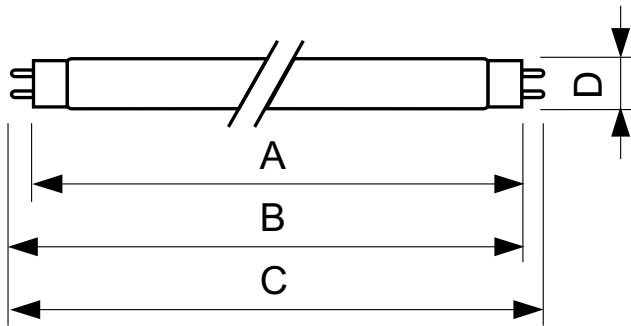

Produkt Daten

Allgemeine Informationen		Lichtregelung und Dimmen	
Socket	G13 [Medium Bi-Pin Fluorescent]	Dimmbar	Ja
Lebensdauer bis 50 % Ausfall (Nom.)	15'000 Stunde(n)		
Lichttechnische Daten		Mechanik und Gehäuse	
Farbcode	180	Kolbenform	T8
Lichtstrom	400 lm		
Lichtfarbe	Blau (B)	Genehmigung und Anwendung	
		Energieverbrauch kWh/1.000 Std.	23 kWh
		Quecksilbergehalt (Nom)	13.0 mg
Betrieb und Elektrik		Produktdaten	
Energieverbrauch	18.0 W	Bestell-Produktname	TL-D Colored 18W Blue 1SL/25
Lampenstrom (Nom)	0.360 A	Gesamtbezeichnung des Produkts	TL-D Colored 18W Blue 1SL/25
Spannung (Nom)	59 V	Gesamt-Produktcode	871150072690240
Spannung (Nom)	59 V	Bestellcode	72690240

Abmessungsskizzen

Product	D (max)	A (max)	B (max)	B (min)	C (max)
TL-D Colored 18W Blue 1SL/25	28.0 mm	589.8 mm	596.9 mm	594.5 mm	604.0 mm

Photometrische Daten

Spectral Power Distribution Colour – TL-D Colored 18W Blue 1SL/25