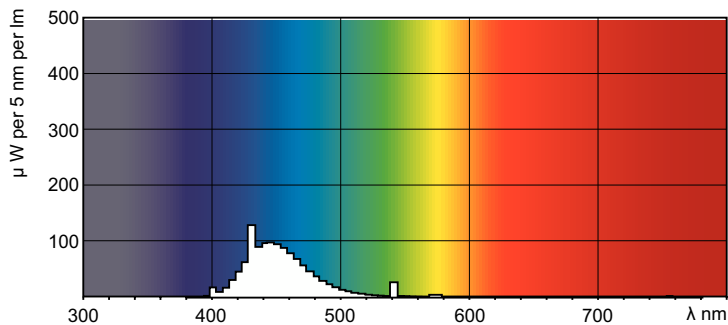

Produkt Daten

Allgemeine Informationen		Lichtregelung und Dimmen	
Socket	G13 [Medium Bi-Pin Fluorescent]	Dimmbar	Ja
Lebensdauer bis 50 % Ausfall (Nom.)	15'000 Stunde(n)		
Lichttechnische Daten		Mechanik und Gehäuse	
Farbcode	180	Kolbenform	T8
Lichtstrom	400 lm		
Lichtfarbe	Blau (B)	Genehmigung und Anwendung	
		Energieverbrauch kWh/1.000 Std.	23 kWh
		Quecksilbergehalt (Nom)	13.0 mg
Betrieb und Elektrik		Produktdaten	
Energieverbrauch	18.0 W	Bestell-Produktname	TL-D Colored 18W Blue 1SL/25
Lampenstrom (Nom)	0.360 A	Gesamtbezeichnung des Produkts	TL-D Colored 18W Blue 1SL/25
Spannung (Nom)	59 V	Gesamt-Produktcode	871150072690240
Spannung (Nom)	59 V	Bestellcode	72690240

Abmessungsskizzen

Product	D (max)	A (max)	B (max)	B (min)	C (max)
TL-D Colored 18W Blue 1SL/25	28.0 mm	589.8 mm	596.9 mm	594.5 mm	604.0 mm

Photometrische Daten

Spectral Power Distribution Colour – TL-D Colored 18W Blue 1SL/25