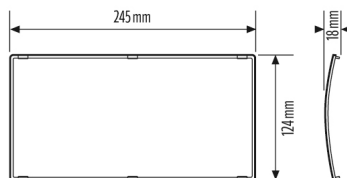

Abmessungen	Länge 245 mm x Breite 18 mm x Höhe 124 mm
Gewicht	172 g

Werkstoff	UV-stabilisiertes Polycarbonat
Farbe	transparent

Masszeichnung

Ausführliche Produktbeschreibung

Ersatzdiffusor für Serie SLE SM mit LiFePO4 Akku, inklusive Piktogramm-Satz (1x links, 1x rechts, 1x unten, 1x oben, 1x weiß). Farbe: weiß