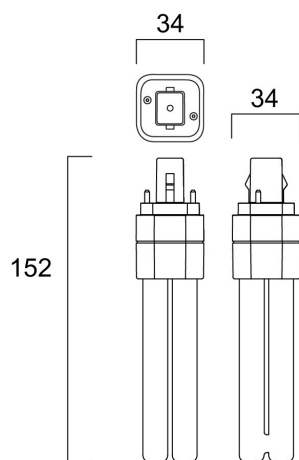

Technische Werte

Größe (mm)

Photometrie

ToLEDo Lynx D 770LM G24D 840 SL

Artikelnummer 0030222

SYLVANIA

Allgemeine Daten

Produktname	ToLEDo Lynx D 770LM G24D 840 SL
Technologie	LED
Lampenform	U shape
Sockel	G24d
Lampenausführung	Opal
Allgemeine Anwendungsbereiche	Hospitality, Logistics & Industry, Residential & Consumer
Umgebungstemperaturbereich	-20°C...+45°C
Virtual assistant compatibility	N/A
ETIM Klasse	EC001959
E-Nummer FI	4941327
Garantie	3 Jahre

Optische Daten

Useful luminous flux (Φ_{use})	770
Farbtemperatur (K)	4000
Lichtfarbe	Cool White
Farbwiedergabeindex (Ra)	80
Farbkonsistenz (SDCM)	SDCM6
Ausstrahlungswinkel (°)	280
Photobiological Risk Group	RG0

Lifetime data

Lebensdauer - L70B50	30000
----------------------	-------

Physikalische Daten

IP Schutzart	IP20
Länge (mm)	145
Breite (mm)	34
Nominale Produkthöhe (mm)	34
Gewicht (kg)	0.062

Packaging

EAN Code	5410288302225
Einzelverpackung Länge (cm)	4.6
Einzelverpackung Breite (cm)	3.8
Einzelverpackung Tiefe (cm)	15.8
DUN 14 (außen)	15410288302222
Anzahl an Einheiten je Außenverpackung	6
Außenverpackung Länge (cm)	15.0
Außenverpackung Breite (cm)	8.6
Außenverpackung Tiefe (cm)	20.4