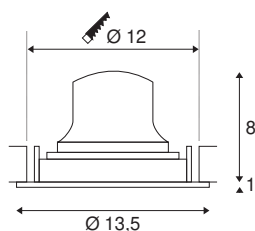

DATI TECNICI

Articolo	1003585
Numero di diverse finestre	1
Girevole od orientabile	Ruotabile e orientabile
Codice IP	IP 20
Classe di resistenza all'urto	IK 02
Resistenza all'urto	0.2 Joule
Montaggio	Incasso
Dettagli di montaggio	Soffitto
Corrente / tensione secondaria	500 mA
Classe isolamento	III
Wattaggio	17.55 W
Temperatura ambiente minima	-20 °C
Temperatura ambiente massima	40 °C
Lumen	1550 lm
Temperatura colore	3000 Kelvin
Angolo di emissione	55 °
Colore	nero
CRI	90
UGR ≤	19
Dati LXXBXX	L80B50
Durata	50000 h
Distribuzione dell'intensità luminosa	rotazione simmetrica

Emissione	diretto
Risk Group	1
Altezza	9 cm
Diametro	13.5 cm
Peso netto	0.39 kg
Peso lordo	0.45 kg
Forma dello scasso	rotonda
Profondità d'incasso	10 cm
Diametro d'incasso	12 cm
BIG WHITE pagina	42