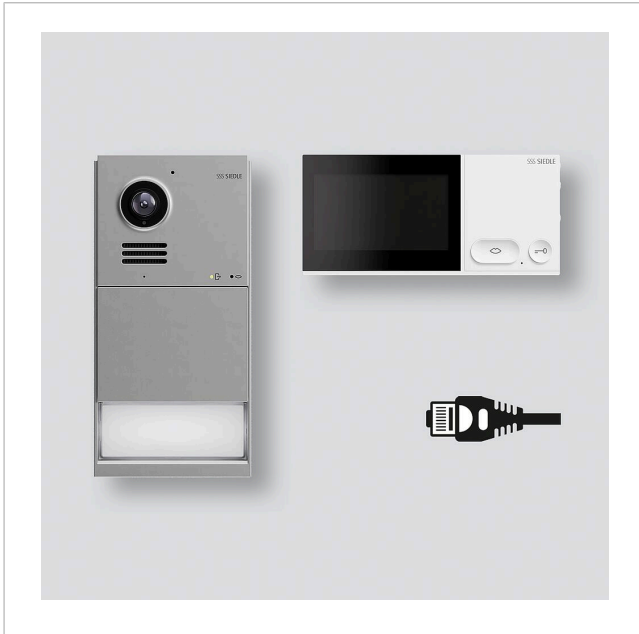

## Produktbeschreibung

IQ Set LAN - Für den Neubau bestehend aus Video-Türstation und Video-Innenstation mit 10,9 cm (4,3 Zoll) Display für das System Siedle IQ mit den Funktionen Rufen, Sprechen, Sehen und Türöffnen.

### Lieferumfang:

- IQ Door (IQDS-...)
- IQ Indoor (IQID-...)
- PoE-Switch (GS305P)