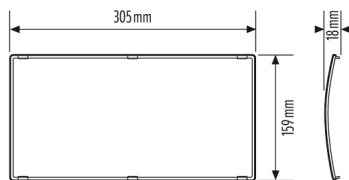

Abmessungen	Länge 305 mm x Breite 18 mm x Höhe 159 mm
Gewicht	265 g

Werkstoff	UV-stabilisiertes Polycarbonat
Farbe	transparent

Masszeichnung

Ausführliche Produktbeschreibung

Ersatzdiffusor für Serie SLF SM mit LiFePO4 Akku, inklusive Piktogramm-Satz (1x links, 1x rechts, 1x unten, 1x oben, 1x weiß). Farbe: weiß