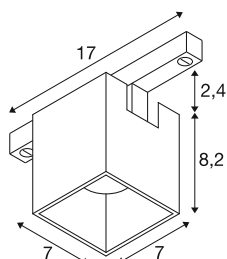

TECHNISCHE DATEN

| | |
|---------------------------------------|---------------------|
| Art. Nr. | 1008991 |
| Anzahl unterschiedliche Lichtauslässe | 1 |
| IP Code | IP20 |
| Montage | Schiene |
| Montagedetails | Decke |
| Dimmbar | Ja |
| Technologie der Dimmung | DALI 2, Dim-to-Warm |
| Primäre Nennspannung | 48DC |
| Sekundär Strom / Spannung | 350 mA |
| Schutzklasse | III |
| Wattage | 7.4 W |
| minimale Umgebungstemperatur | -20 °C |
| maximale Umgebungstemperatur | 40 °C |
| Lumen | 3 / 495 lm |
| Lichtfarbtemperatur | 2000-3000 Kelvin |
| Abstrahlwinkel | 36 ° |
| Farbe | gold/schwarz |
| CRI | 90 |
| UGR ≤ | 19 |
| Lebensdauer | 50000 h |
| Risikogruppe | 1 |
| Länge | 7 cm |

| | |
|----------------------|---------|
| Breite | 7 cm |
| Höhe | 8.2 cm |
| Nettogewicht | 0.27 kg |
| Bruttogewicht | 0.3 kg |