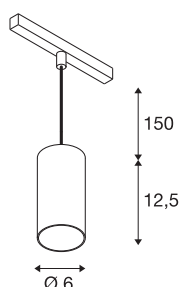

## NUMINOS® S

48V Pendelleuchte, Pendellänge 150cm, 4000K, 55°, DALI 2, matt schwarz / matt weiß

Hochwertiger Minimalismus auf ganzer Schiene: Die kompakten NUMINOS® Pendelleuchten strahlen am 48V Track Schienensystem elegant und effizient zugleich. Mit ihrer klaren, zylindrischen Formensprache fügen sie sich auch ins anspruchsvollste Designambiente ein. Dabei lassen sich die Lichtstärke, Lichtfarbe (2700K/3000K/4000K) und der Halbstreuwinkel (20°/ 40°/55°) der DALI-kompatiblen Spots so wählen, wie es das Projekt erfordert. Das aus Aluminium gefertigte Gehäuse ist in Schwarz, Weiß und Chrom erhältlich. Der CRI-Wert über 90 sorgt für eine natürliche Farbwiedergabe. Und via Schienenadapter ist die Pendelleuchte auch noch so schnell wie einfach installiert.

## TECHNISCHE DATEN

Art. Nr.	1006856
Anzahl unterschiedliche Lichtauslässe	1
IP Code	IP20
Schlagfestigkeitsklasse	IK 02
Schlagfestigkeit	0.2 Joule
Montagedetails	Schiene, Schiene Decke
Dimmbar	Ja
Technologie der Dimmung	DALI 2
Primäre Nennspannung	48V
Sekundär Strom / Spannung	350 mA
Schutzklasse	III
Wattage	16 W
minimale Umgebungstemperatur	-20 °C
maximale Umgebungstemperatur	35 °C
Netzwerk Bemessungs-Bereitstellungsleistung	0.5 W
Lumen	1220 lm
Lichtfarbtemperatur	4000 Kelvin
Abstrahlwinkel	55 °
Farbe	matt schwarz/matt weiss
CRI	90
UGR ≤	22
LXXBXX Daten	L80B50

## Zubehör

1004789	NUMINOS® S , Diffusor Wabe
1004788	NUMINOS® S , Diffusor Frosted
1004787	NUMINOS® S , Diffusor Prisma
1004786	NUMINOS® S , Diffusor Ellipse

Lebensdauer	50000 h
Risk Group	1
Höhe	12.5 cm
Durchmesser	6 cm
Pendellänge	150 cm
Nettogewicht	0.36 kg
Bruttogewicht	0.47 kg