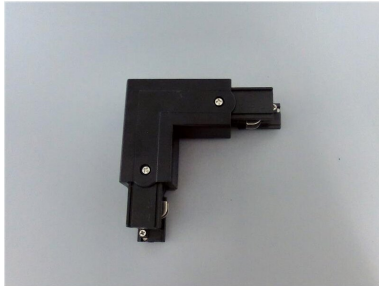

ARTICLE NO. 3898-SR

DOTLUX Connecteur d'angle 3 phases 90°, droit, noir

page de l'article

- Connecteur d'angle 3 phases 90°, droit, noir

CATéGORIE DE PRODUITS	EC002556_Elektrisches Zubehör/Ersatzteile für Leuchten		
ARTICLE DE SUCCESSION	-	GARANTIE EN ANNéES	2
POIDS EN KG	0.12	ASSORTIMENT	Proline
		TYPE D'ACCESSOIRE	Coupleur/connecteur en forme de L
		PIèCE DÉTACHéE	Nein
		ACCESSOIRE	Oui
Dimensions		SOUTIEN BEG	Pertinent en Allemagne uniquement
Longueur: 98mm		NO ELDAS	941904449
Largeur: 32mm		DIAMèTRE EN MM	0
Hauteur: 33mm		ABMESSUNGEN BREITE MM	32
		ABMESSUNGEN HóHE MM	33
		COULEUR	Noir