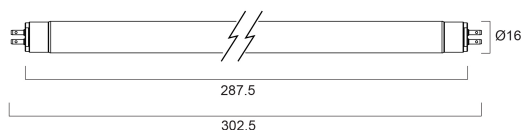

Dati tecnici

Dimensioni (mm)

Fotometrie

Dati generali

Nome prodotto	F15W T5 BL368
Tecnologia	Fluorescente
Forma della lampadina	Tubolare
Attacco lampada	G5
Finitura lampadina	Satinato/Rivestito
Classificazione dell'apparecchio	Chiuso
Applicazione generale	SPG
Intervallo temperatura di funzionamento	-15°C...+50°C
Classe ETIM	EC002962
E-number Finlandia	4940423

Dati ottici

Colore della luce	BL368 Blacklight
Cromaticità regolabile	No