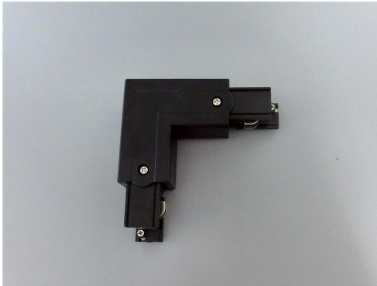

ARTIKEL NR. 3898-SR

DOTLUX 3 Phasen-Eckverbinder 90°, rechts, schwarz

zur Artikelseite

- 3 Phasen-Eckverbinder 90°, rechts, schwarz

WARENGRUPPE	EC002556_Elektrisches Zubehör/Ersatzteile für Leuchten	GARANTIE IN JAHREN	2
NACHFOLGEARTIKEL	-	SORTIMENT	Proline
GEWICHT IN KG	0.12	ART DES ZUBEHÖRS/ERSATZTEILS	Kupplung/Verbinder L-Form
ABMESSUNGEN		ERSATZTEIL	Nein
Länge: 98mm		ZUBEHÖR	Ja
Breite: 32mm		BEG FÖRDERUNG	Nein
Höhe: 33mm		ELDAS-NR.	941904449
		DURCHMESSER IN MM	0
		ABMESSUNGEN BREITE MM	32
		ABMESSUNGEN HÖHE MM	33
		FARBE	Schwarz