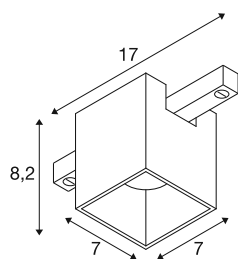

FIX-IT!

48V, DALI, eckig, Standard track, Spot, 2700K, 6.6 W, 36°, weiß / schwarz

Entdecken Sie maximale Vielfalt und modernes Design mit den neuen FIX-IT! 48V-Spotlights für das SLV 48V-Track-System. Diese dekorativen, direkten Strahler setzen neue Maßstäbe in der Beleuchtung von Innenräumen und bieten unzählige Gestaltungsmöglichkeiten. Die FIX-IT! Serie ist kompatibel mit der Standard 48V Aufbau-schienen von SLV. Die Varianten mit 2.700 K oder 3.000 K bringen warmes Licht und beeindruckende Energieeffizienz in jeden Raum. Mit den Dim-to-Warm-Varianten (2.000 K-3.000 K) eröffnen die FIX-IT! Spots noch mehr Möglichkeiten für wohntonige Lichtstimmungen. Zudem bieten die Strahler mit einer Lebensdauer von 50.000 Stunden eine nachhaltige Beleuchtungslösung. Die FIX-IT! Spots überzeugen nicht nur technisch, sondern auch optisch: Sie sind in zeitlosen Farbvarianten erhältlich, und die kompakte Bauweise sorgt für ein elegantes Gesamtbild. Darüber hinaus bieten die verschiedenen Designs – rund oder eckig – und die austauschbaren farbigen Dekoeinsätze zusätzliche Möglichkeiten zur Individualisierung. Erleben Sie die perfekte Kombination aus hochwertiger Beleuchtung und gestalterischer Freiheit – FIX-IT! eröffnet neue Horizonte in der Lichtgestaltung.

TECHNISCHE DATEN

Art. Nr.	1008969
Anzahl unterschiedliche Lichtauslässe	1
IP Code	IP20
Montage	Schiene
Montagedetails	Decke
Dimmbar	Ja
Technologie der Dimmung	DALI 2
Primäre Nennspannung	48DC
Sekundär Strom / Spannung	175 mA
Schutzklasse	III
Wattage	6.6 W
minimale Umgebungstemperatur	-20 °C
maximale Umgebungstemperatur	40 °C
Lumen	800 lm
Lichtfarbtemperatur	2700 Kelvin
Abstrahlwinkel	36 °
Farbe	weiss/schwarz
CRI	90
UGR ≤	16
Lebensdauer	50000 h
Risikogruppe	1
Länge	7 cm

Breite	7 cm
Höhe	8.2 cm
Nettogewicht	0.25 kg
Bruttogewicht	0.28 kg