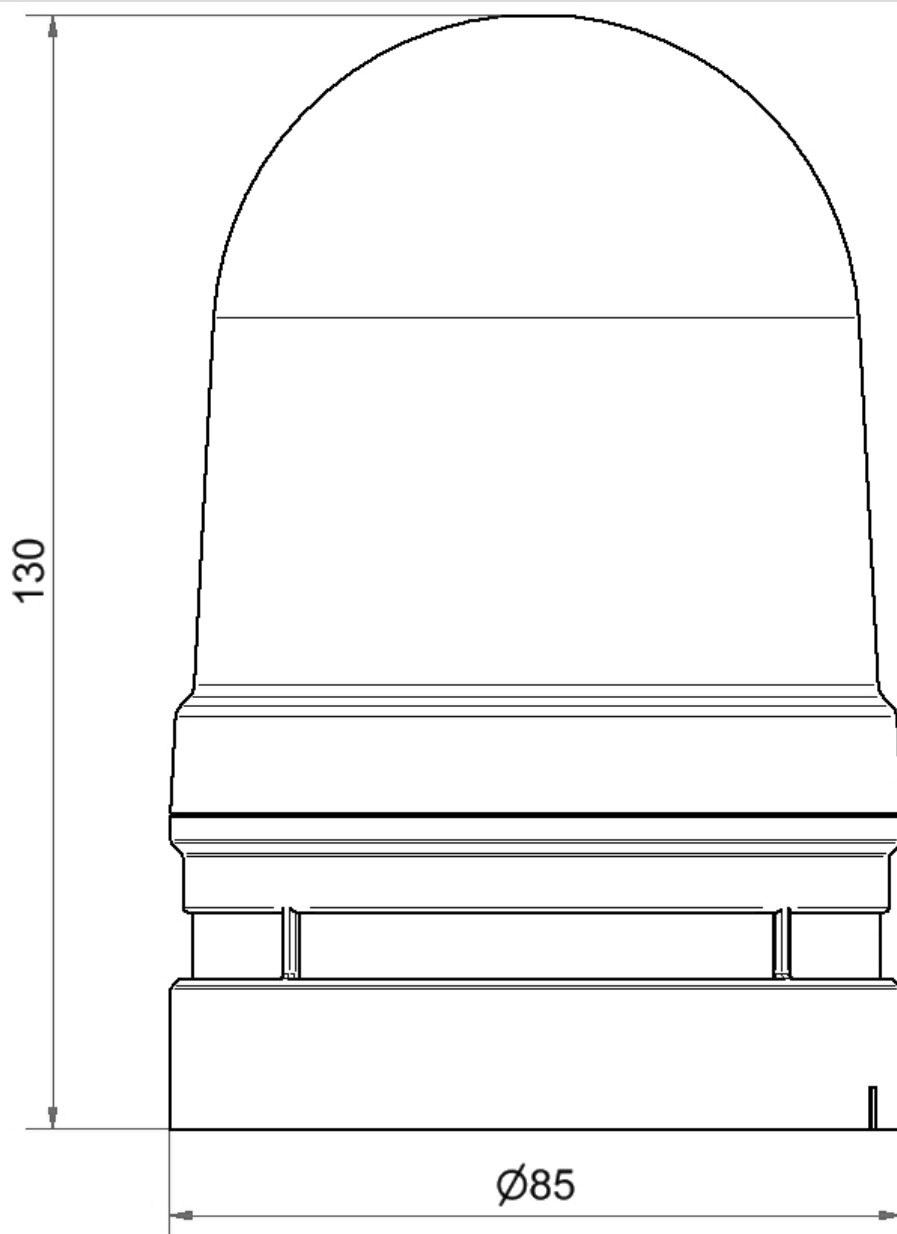

Midi / EvoSIGNAL

Midi TwinLIGHT Combi 115-230VAC YE

DIBUJO

Para obtener información adicional sobre la instalación y el montaje, consulte la guía del usuario adecuada en www.werma.com. Esta copia impresa es solo para información y está sujeta a modificaciones.