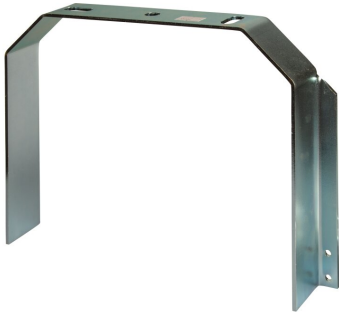

ARTICLE NO. 3766

DOTLUX Support de montage pour montage mural 90° pour LIGHTSHOWERevo

page de l'article

- Etrier de montage pour montage mural 90° pour LIGHTSHOWERevo
- Numéro de commande : 3766

CATÉGORIE DE PRODUITS	EC002557_Mechanisches Zubehör/Ersatzteile für Leuchten		
ARTICLE DE SUCCESSION	-	GARANTIE EN ANNÉES	0
POIDS EN KG	0.72	PIÈCE DÉTACHÉE	Nein
		ACCESSOIRE	Oui
		TRANSPARENT	Non
		COULEUR	Aluminium
Dimensions		SOUTIEN BEG	Pertinent en Allemagne uniquement
Longueur: 290mm		NO ELDAS	941903039-LC3
Largeur: 43mm		DIAMÈTRE EN MM	0
Hauteur: 220mm		ABMESSUNGEN BREITE MM	43
		ABMESSUNGEN HÖHE MM	220