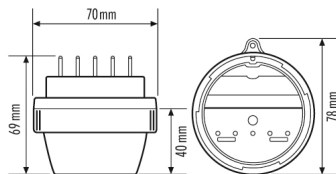

Technische Daten

ALLGEMEIN	
Gerätekategorie	Bewegungsmelder
Lieferumfang	Bewegungsmelder
Fernbedienbar	✓
Konformität	CE, EAC, RoHS, WEEE
BEFESTIGUNG	
Montageart	Wandmontage, Innen- und Außeneckmontage mit Zubehör möglich
Montageort	Wand
Anzahl der Kontakte	5
GEHÄUSE	
Abmessungen	Länge 78 mm x Breite 70 mm x Höhe 69 mm
Gewicht	90 g
Werkstoff	UV-stabilisiertes Polycarbonat
Schutzart	IP65
Zulässige Umgebungstemperatur	-20 °C...+50 °C

SENSORIK

Erfassungswinkel	240° und 360° Unterkriechschutz
Empf. Montagehöhe	2,5 m
Max. Montagehöhe	4 m
Lichtmessung	Tageslicht
Konstantlichtregelung	-
Orientierungslicht	deaktiviert/5 - 40 % Lichtleistung
Tastereingang	✓

Zubehör

Produktbezeichnung	Artikelnummer	Produktbeschreibung	GTIN
Fernbedienung			
ESY-Pen	535 990 096	ESY-Pen und ESY-App, ein Duo für alles: (1) Parametrieren, (2) Fernsteuern (3) Licht messen, (4) Projekte verwalten	4015120425356
DEFENSOR REMOTE CONTROL	535 990 067	IR-Fernbedienung für schnelles und bequemes Einstellen von Helligkeitsschaltwert, Nachlaufzeit, Erfassungssensitivität und anderen Parametern.	4015120025501

SUNJA MD 240° 24 IR 1C IP65 WH

Artikelnummer

GTIN

4015120811050

Masszeichnung

Ausführliche Produktbeschreibung

- Separat montierbarer Bewegungsmelder zum intelligenten Steuern als optionales Zubehör
- Bewegungsmelder mit dämmerungsabhängigen Lichtmodi für mehr Sicherheit durch gedimmtes Nachleuchten oder Orientierungslicht
- Erfassungswinkel 240°, Erfassungreichweite Ø 24 m, Unterkriechschutz
- Grundeinstellungen des Melders per Poti anpassbar oder komfortabel mit ESY-Pen & ESY-App oder Fernbedienung
- Passwortschutz gegen unbefugte Parametrierung per Fernbedienung oder App
- Bewegungsmelder mit Tastereingang und weichem Ein- und Ausblenden des Lichts
- Erweitern des Erfassungsbereichs durch Parallelschaltung mehrerer Leuchten mit Melder (bis zu 300 W Gesamtleistungsaufnahme und 300 m Kabellänge)
- Einfaches Begrenzen von Erfassungsbereich und Reichweite durch zuschneidbare Linsenabdeckung