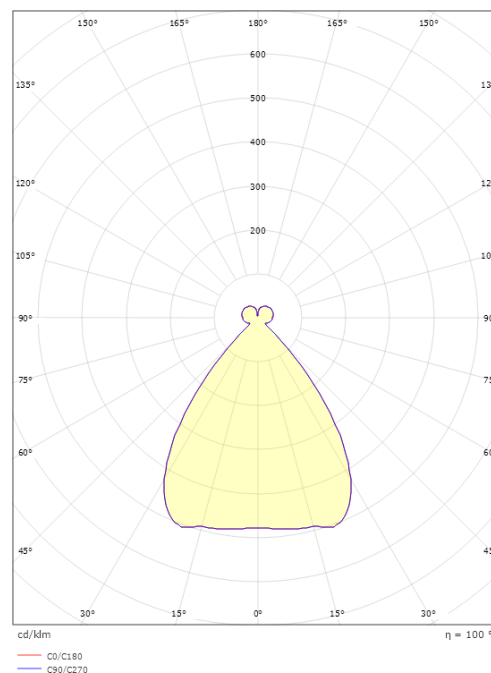

Concido Pendel

Concido Pendel Weiss 5410lm 3000K Ra>80 DALI-2 / Push Dim

Artikelnummer: 8246079774
EAN: 5703821162524

Elektrisch

System wattage: 55W
Spannung: 220-240V
Max. Leuchten pro Leitungsschutzschalter: B10: 42, B16: 67, C10: 68, C16: 108
PE Ableitstrom (mA): 0.10

Lichttechnik

Leuchtmittel: LED
Lichtstrom (lm): 5410lm
Lichtausbeute: 98 lm/W
Lichtfarbe: 3000K
Farbwiedergabeindex: Ra>80
MacAdams Faktor: SDCM: 3
Lebensdauer: L70/B50>50.000
Lichtverteilung: Direkt/Indirekt 75/25%
Optik: Glas opal

Steuerung/Dimmen

Typ: DALI-2 / Push Dim

Schutzklasse

Schutzklasse: Klasse I
IP Klasse: IP20

Richtlinien

Lichtquelle mit Energieeffizienzklasse: C/E
Breeam: Erfüllt HEA 01 für flickerfreie Beleuchtung

Materialien und Ausführung

Gehäuse: Aluminium
Farbe: Weiss (RAL 9010, Glanz 25%)
Werkstoff der Abdeckung: Aluminium / Glas

Montage/Anschluss

Montage: Abgependelt, Innen
Kabel: Anschlussleitung 5x0,75mm² 5,0m

Größe

Höhe (mm) H: 645
Abdeckmaß (mm) D: 292
Gewicht (kg) brutto/netto: 7.3 / 7.1

Verpackung

Verpackungsmaße (mm): 392 x 392 x 675

5 7 0 3 8 2 1 1 6 2 5 2 4