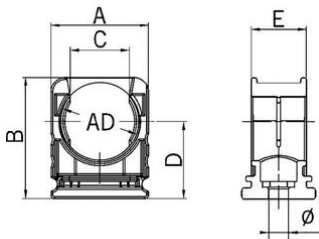

### Support de tuyau avec couvercle RQS

- Porte-tube RQS
- Noir

|                         |  |
|-------------------------|--|
| <b>Réf. d'article :</b> | <b>5030.020.211</b>                                      |
| E-No:                   | 126140310  |
| EAN:                    | 7611614108179  |
| Matériaux               | Polyamide PA 6   |
| Classe de feu           | HB (UL 94)   |
| Propriétés              | Fixation de la gaine et décharge de traction par nervure |
| Application             | Montage avec vis centrale ou insérable dans un profilé C |
| Temp. d'utilisation     | -40°C / +120°C   |
| Diamètre extérieur      | 15.8 mm  |
| Dimension A             | 27.0 mm  |
| Dimension B             | 27.0 mm  |
| Dimension C             | 11.2 mm  |
| Dimension D             | 16.0 mm  |
| Dimension E             | 16.0 mm  |
| Diamètre                | 6.5 mm   |
| Envoi                   | 50   |