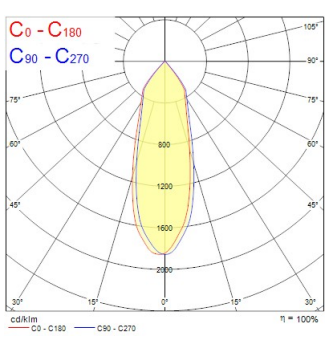

Atouts techniques

Dimensions (mm)

Photométrie

Distance [m]	Cone diameter [m]	Beam angle [°]	Beam diameter [m]	Illuminance [lx]
0.5	0.35 0.27	30° 23°	1630 1230	2080 1380
1.0	0.61 0.54	30° 23°	2930 2530	710 550
1.5	0.91 0.80	30° 23°	4370 3830	470 440
2.0	1.22 1.07	30° 23°	5800 5030	330 290
2.5	1.52 1.34	30° 23°	7240 6330	230 200
3.0	1.82 1.61	30° 23°	8680 7530	160 140

Données optiques

Fixture luminous flux (lm)	3600
Luminaire efficacy (lm/W)	105
Température de couleur (K)	3000
Couleur de lumière	Warm White
IRC (Ra)	90
Colour Variation Initial (SDCM)	SDCM3
Beam Angle (°)	36
Distribution type	Symmetric
Photobiological Risk Group	RG1