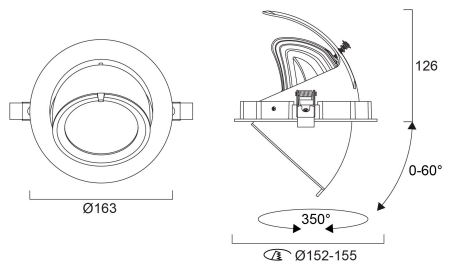

Atouts techniques

Dimensions (mm)

Photométrie

Distance [m]	Cone diameter [m]	Beam angle [°]	Beam diameter [m]	Illuminance [lx]
0.5	0.35 0.27	30° 23°	1630 1230	2080 1380
1.0	0.61 0.54	30° 23°	2930 2530	710 550
1.5	0.91 0.80	30° 23°	4370 3830	470 440
2.0	1.22 1.07	30° 23°	5800 5030	330 290
2.5	1.52 1.34	30° 23°	7240 6330	230 200
3.0	1.82 1.61	30° 23°	8680 7530	160 140

Données optiques

Fixture luminous flux (lm)	3600
Luminaire efficacy (lm/W)	105
Température de couleur (K)	3000
Couleur de lumière	Warm White
IRC (Ra)	90
Colour Variation Initial (SDCM)	SDCM3
Beam Angle (°)	36
Distribution type	Symmetric
Photobiological Risk Group	RG1

Durée de vie

Lifespan L70 B50

100000

Signo 152 3600LM 930 DALI

Code article 0060533

SYLVANIA

Données physiques

Housing colour	RAL 9003 - Signal white
IP rating	IP20
IK rating	IK03
Diffuser finish	Transparent
Diffuser material	PC Polycarbonate
Finition réflecteur	High-gloss
Nominal Product Height (mm)	145
Nominal Product Diameter (mm)	165
Poids (kg)	1.2

Emballage

Product EAN number	5410288605333
Longueur simple de l'emballage (cm)	19.0
Largeur simple de l'emballage (cm)	19.0
Packaging single depth (cm)	18.0
DUN14 (inner)	15410288605330
Units per outer package	12
Packaging outer length / height (cm)	58.5
Packaging outer width (cm)	39.5
Packaging outer depth (cm)	37.5