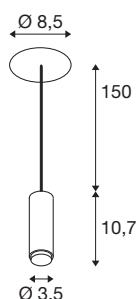

TECHNISCHE DATEN

Art. Nr.	1007550
IP Code	IP 20
Schlagfestigkeitsklasse	IK 03
Schlagfestigkeit	0.35 Joule
Montage	Aufbau
Montagedetails	Decke
Dimmbar	Ja
Technologie der Dimmung	Phasenabschnitt
Primäre Nennspannung	220-240V ~50/60Hz
Sekundär Strom / Spannung	500
Schutzklasse	II
Wattage	9.5 W
minimale Umgebungstemperatur	-20 °C
maximale Umgebungstemperatur	25 °C
Anzahl Leuchten an LS B16A	98
Anzahl Leuchten an LS C16A	123
Höhe Einschaltstrom	3 A
Dauer Einschaltstrom	15 µs
Lumen	680 lm
Lichtfarbtemperatur	3000 Kelvin
Abstrahlwinkel	40 °
Farbe	bronze

CRI	90
LXXBXX Daten	L70B50
Lebensdauer	50000 h
Risk Group	1
Höhe	10.7 cm
Durchmesser	3.45 cm
Pendellänge	150 cm
Nettogewicht	0.342 kg
Bruttogewicht	0.366 kg
Ausschnittsform	rund
Einbautiefe	5 cm
Einbaudurchmesser	6.8 cm
BIG WHITE Seite	177