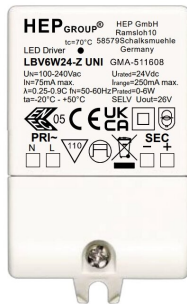

ARTIKEL NR. 5770

**LED-Netzteil CC 6W 250mA 24V**

zur Artikelseite

- Gleichstromausgang mit konstanter Ausgangsspannung von 24V
- Geeignet für Leuchten der Klasse II
- Kleines Gehäuse
- Zugentlastungen für den unabhängigen Gebrauch
- Durchschnittliche Lebensdauer 50.000 h
- Kurzschluss- & leerlauffest
- Autom. Abschaltung bei Übertemperatur
- Überlastschutz
- SELV

WARENGRUPPE EC002710\_LED-Betriebsgerät

NACHFOLGEARTIKEL -

GEWICHT IN KG 0.04

**ABMESSUNGEN**

Länge: 65mm

Breite: 39mm

Höhe: 20mm

SCHUTZART (IP)	IP20
EINGANGSSPANNUNG	176 - 240 AC/DC
SCHUTZKLASSE	II
NOTLICHTTAUGLICH	Nein
SCHALTZYKLEN	> 100.000
AUSGANGSSPANNUNG	24
GARANTIE IN JAHREN	5
DIMMEN OHNE DIMMER	Nein
DIMMUNG 0-10 V	Nein
DIMMUNG 1-10 V	Nein
DIMMUNG DALI	Nein
DIMMUNG DMX	Nein
DIMMUNG DSI	Nein
DIMMUNG POTENTIOMETER (GERÄTEINTEGRIERT)	Nein
DIMMUNG LINESWITCH	Nein
DIMMUNG HERSTELLERSPEZIFISCH	Nein
DIMMUNG NETZSPANNUNGSMODULATION	Nein
DIMMUNG PHASENABSCHNITT	Nein
DIMMUNG PROGRAMMIERBAR	Nein
DIMMUNG RF	Nein
DIMMUNG SINE WAVE REDUCTION	Nein
DIMMUNG TOUCH AND DIM	Nein
DIMMUNG ZIGBEE	Nein

<b>DIMMUNG MIT PUSH-BUTTON</b>	Nein
<b>OHNE DIMMFUNKTION</b>	Ja
<b>GEEIGNET FÜR NOTLICHT</b>	Nein
<b>KONSTANT-LICHTSTROM-REGELUNG</b>	Nein
<b>BEDIENUNG ÜBER BLUETOOTH</b>	Nein
<b>KOMPATIBEL MIT CASAMBI</b>	Nein
<b>KOMPATIBEL MIT APPLE HOMEKIT</b>	Nein
<b>KOMPATIBEL MIT GOOGLE ASSISTANT</b>	Nein
<b>KOMPATIBEL MIT AMAZON ALEXA</b>	Nein
<b>IFTTT-UNTERSTÜTZUNG VERFÜGBAR</b>	Nein
<b>GEEIGNET FÜR KONSTANTSPANNUNG</b>	Ja
<b>GEEIGNET FÜR AUßENGEBRAUCH</b>	Nein
<b>GEEIGNET FÜR GLEICHSPANNUNG (PRIMÄRSEITE)</b>	Nein
<b>GEEIGNET FÜR KONSTANTSTROM</b>	Nein
<b>GEHÄUSE</b>	Kunststoffgehäuse
<b>DIMMUNG PHASENANSCHNITT</b>	Nein
<b>DIMMUNG GPRS</b>	Nein
<b>BEG FÖRDERUNG</b>	Nein
<b>ELDAS-NR.</b>	941007589
<b>BEMESSUNGSUMGEBUNGSTEMPERATUR NACH IEC62722-2-1 IN °C</b>	-20-50
<b>ABMESSUNGEN BREITE MM</b>	39
<b>ABMESSUNGEN HÖHE MM</b>	20
<b>MAX. ANZAHL DER LEUCHTEN PRO LEITUNGSSCHUTZSCHALTER C16</b>	154