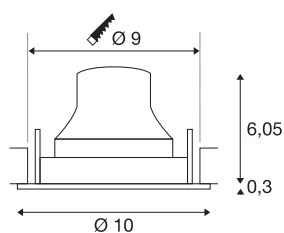

NUMINOS® MOVE S

incasso a plafone, 3000 K, 55°, IP20, rotondo, nero / bianco

NUMINOS è il sistema di lampade di SLV perfettamente combinabili, che unisce funzionalità, design e tecnologia. La varietà di downlight e faretto permettono migliaia di combinazioni illuminotecniche. Lo stesso vale per la lampada a incasso a soffitto NUMINOS® MOVE S, che offre il meglio della qualità in fatto di lavorazione e luce. Ideale per un'illuminazione discreta, moderna e salvaspazio, che pone l'accento su oggetti o su tutto l'ambiente. Il montaggio è un gioco da ragazzi. Quando acquisterete una lampada NUMINOS® di SLV?

DATI TECNICI

Articolo	1009512
Numero di diverse finestre	1
Girevole od orientabile	barra girevole e inclinabile
Codice IP	IP20
Montaggio	Incasso
Dettagli di montaggio	Soffitto
Corrente / tensione secondaria	200 mA
Classe isolamento	III
Wattaggio	6.7 W
Temperatura ambiente minima	-20 °C
Temperatura ambiente massima	40 °C
Lumen	1050 lm
Temperatura colore	3000 Kelvin
Angolo di emissione	55 °
Colore	nero/bianco
CRI	90
UGR ≤	22
Durata	50000 h
Risk Group	1
Altezza	6.35 cm
Diametro	10 cm
Peso netto	0.188 kg

Peso lordo	0.288 kg
Forma dello scasso	rotonda
Profondità d'incasso	8.5 cm
Diametro d'incasso	9 cm