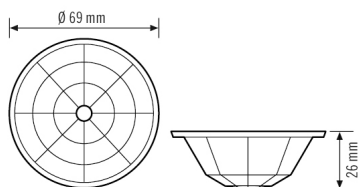

GENERALE

Categoria dispositivo Copertura

ALLOGGIAMENTO

Dimensioni Altezza/profondità 25 mm, Ø 60 mm

Peso 5 g

Materiale Policarbonato stabilizzato ai raggi UV

Temperatura ambiente consentita 0 °C...+40 °C

Colore trasparente

Disegno quotato

Descrizione dettagliata del prodotto

Pezzo di ricambio Maschera lente 24 m IP54