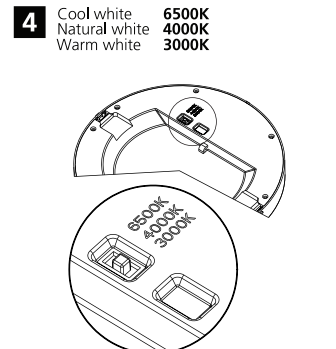

Product Description	L (mm)	W (mm)	H (mm)
Start Downlight 5in1 50-125	225	225	60
Start Downlight 5in1 65-185	285	285	60
Start Downlight 5in1 65-260	360	360	60

9

0053153 0053156
0053154 0053157
0053155 0053158