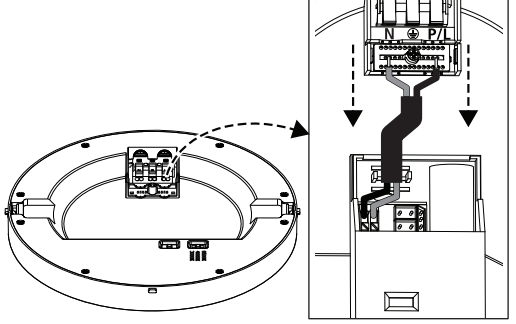

Product Description	L (mm)	W (mm)	H (mm)
Start Downlight 5in1 50-125	225	225	60
Start Downlight 5in1 65-185	285	285	60
Start Downlight 5in1 65-260	360	360	60

9

0053153 0053156
0053154 0053157
0053155 0053158

1 Start Downlight 5 in 1 (Surface Mount)

2

3 220-240V ~ + □

4

5

6

7

Start Downlight 5in1 PIR