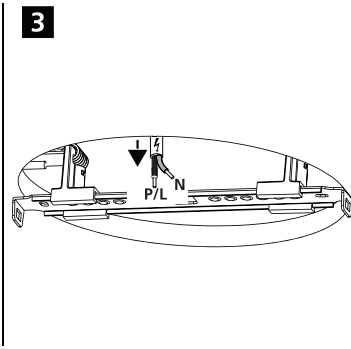

Product Description	L (mm)	W (mm)	H (mm)
Start Downlight 5in1 50-125	225	225	60
Start Downlight 5in1 65-185	285	285	60
Start Downlight 5in1 65-260	360	360	60

9

0053153 0053156
0053154 0053157
0053155 0053158