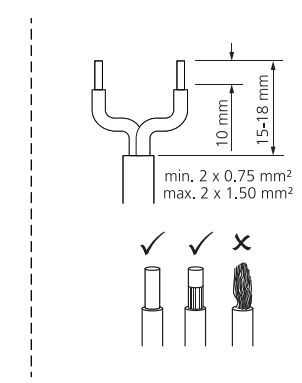

Product Description	L (mm)	W (mm)	H (mm)
Start Downlight 5in1 50-125	225	225	60
Start Downlight 5in1 65-185	285	285	60
Start Downlight 5in1 65-260	360	360	60

9

0053153 0053156
0053154 0053157
0053155 0053158

1 Start Downlight 5 in 1 (Surface Mount)

2

3 220-240V ~ + □

4

5

6

7

Start Downlight 5in1 PIR