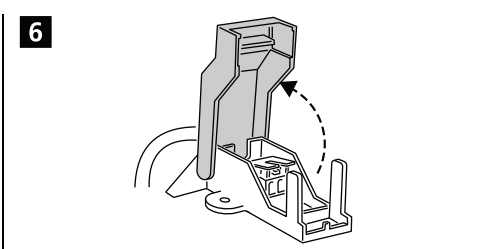

Product Description	L (mm)	W (mm)	H (mm)
Start Downlight 5in1 50-125	225	225	60
Start Downlight 5in1 65-185	285	285	60
Start Downlight 5in1 65-260	360	360	60

9

0053153 0053156
0053154 0053157
0053155 0053158