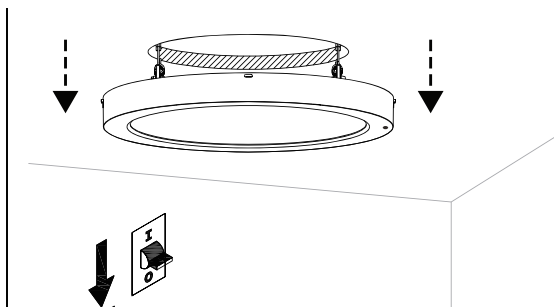

Product Description	L (mm)	W (mm)	H (mm)
Start Downlight 5in1 50-125	225	225	60
Start Downlight 5in1 65-185	285	285	60
Start Downlight 5in1 65-260	360	360	60

9

0053153 0053156
0053154 0053157
0053155 0053158

1 Start Downlight 5 in 1 (Surface Mount)

2

3 220-240V ~ + □

4

5

6

7

Start Downlight 5in1 PIR