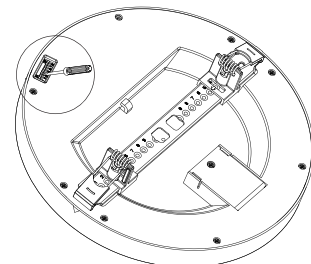

Product Description	L (mm)	W (mm)	H (mm)
Start Downlight 5in1 50-125	225	225	60
Start Downlight 5in1 65-185	285	285	60
Start Downlight 5in1 65-260	360	360	60

9

0053153 0053156
0053154 0053157
0053155 0053158

1 Start Downlight 5 in 1 (Surface Mount)

2

3 220-240V ~ + □

4

5

6

7

Start Downlight 5in1 PIR