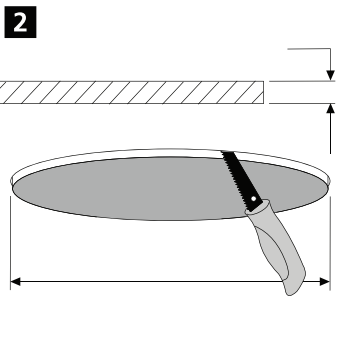

Product Description	L (mm)	W (mm)	H (mm)
Start Downlight 5in1 50-125	225	225	60
Start Downlight 5in1 65-185	285	285	60
Start Downlight 5in1 65-260	360	360	60

9

0053153 0053156
0053154 0053157
0053155 0053158