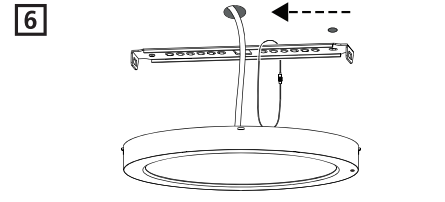

Product Description	L (mm)	W (mm)	H (mm)
Start Downlight 5in1 50-125	225	225	60
Start Downlight 5in1 65-185	285	285	60
Start Downlight 5in1 65-260	360	360	60

9

0053153 0053156
0053154 0053157
0053155 0053158

1 Start Downlight 5 in 1 (Surface Mount)

2

3 220-240V ~ + □

4

5

6

7

Start Downlight 5in1 PIR