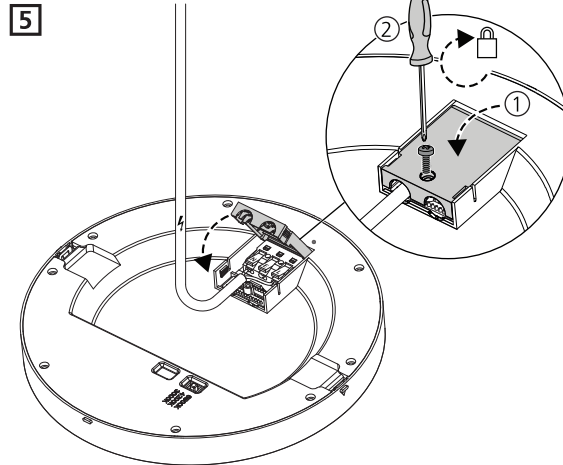

Product Description	L (mm)	W (mm)	H (mm)
Start Downlight 5in1 50-125	225	225	60
Start Downlight 5in1 65-185	285	285	60
Start Downlight 5in1 65-260	360	360	60

9

0053153 0053156
0053154 0053157
0053155 0053158

1 Start Downlight 5 in 1 (Surface Mount)

2

3 220-240V ~ + □

4

5

6

7

Start Downlight 5in1 PIR