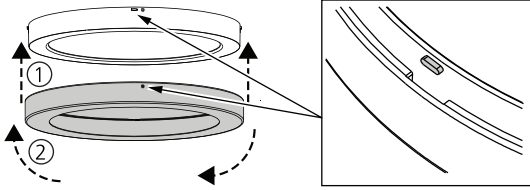

Product Description	L (mm)	W (mm)	H (mm)
Start Downlight 5in1 50-125	225	225	60
Start Downlight 5in1 65-185	285	285	60
Start Downlight 5in1 65-260	360	360	60

9

0053153 0053156
0053154 0053157
0053155 0053158