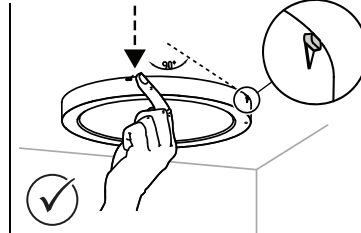

9

0053153 0053156
0053154 0053157
0053155 0053158

1 Start Downlight 5 in 1 (Surface Mount)

2

3 220-240V ~ + □

4

5

6

7