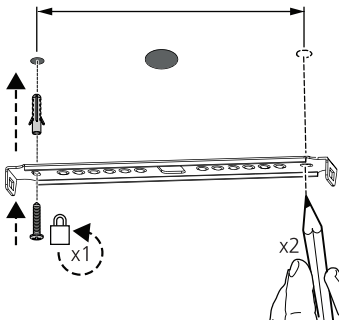

0053153 0053156
0053154 0053157
0053155 0053158

1 Start Downlight 5 in 1 (Surface Mount)