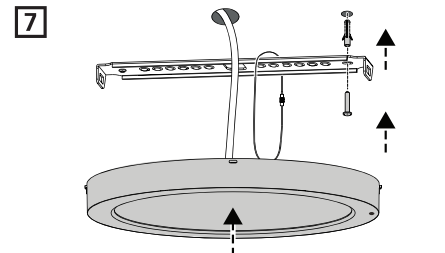

Product Description	L (mm)	W (mm)	H (mm)
Start Downlight 5in1 50-125	225	225	60
Start Downlight 5in1 65-185	285	285	60
Start Downlight 5in1 65-260	360	360	60

9

0053153 0053156
0053154 0053157
0053155 0053158

1 Start Downlight 5 in 1 (Surface Mount)

2

3 220-240V ~ + □

4

5

6

7

Start Downlight 5in1 PIR