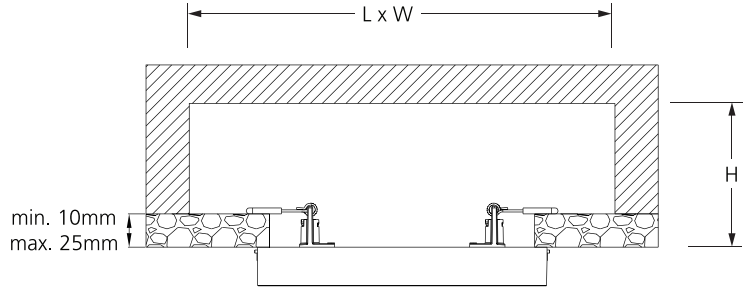

Product Description	L (mm)	W (mm)	H (mm)
Start Downlight 5in1 50-125	225	225	60
Start Downlight 5in1 65-185	285	285	60
Start Downlight 5in1 65-260	360	360	60

9

0053153 0053156
0053154 0053157
0053155 0053158