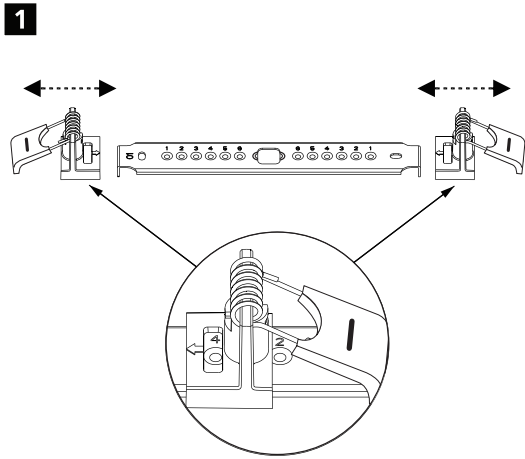

Product Description	L (mm)	W (mm)	H (mm)
Start Downlight 5in1 50-125	225	225	60
Start Downlight 5in1 65-185	285	285	60
Start Downlight 5in1 65-260	360	360	60

9

0053153 0053156
0053154 0053157
0053155 0053158

1 Start Downlight 5 in 1 (Surface Mount)

2

3 220-240V ~ + □

4

5

6

7

Start Downlight 5in1 PIR