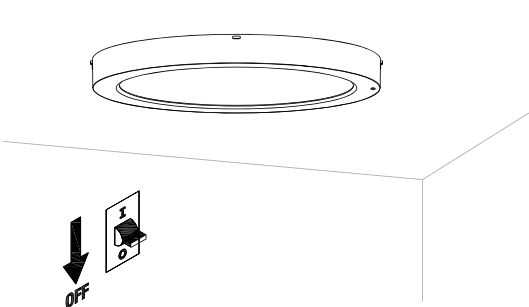

Product Description	L (mm)	W (mm)	H (mm)
Start Downlight 5in1 50-125	225	225	60
Start Downlight 5in1 65-185	285	285	60
Start Downlight 5in1 65-260	360	360	60

9

0053153 0053156
0053154 0053157
0053155 0053158

1 Start Downlight 5 in 1 (Surface Mount)

2

3 220-240V ~ + □

4

5

6

7

Start Downlight 5in1 PIR