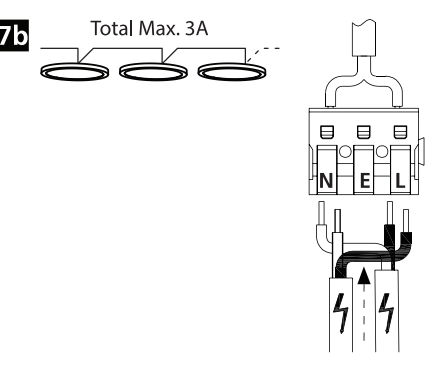

Product Description	L (mm)	W (mm)	H (mm)
Start Downlight 5in1 50-125	225	225	60
Start Downlight 5in1 65-185	285	285	60
Start Downlight 5in1 65-260	360	360	60

9

0053153 0053156
0053154 0053157
0053155 0053158

1 Start Downlight 5 in 1 (Surface Mount)

2

3 220-240V ~ + □

4

5

6

7

Start Downlight 5in1 PIR