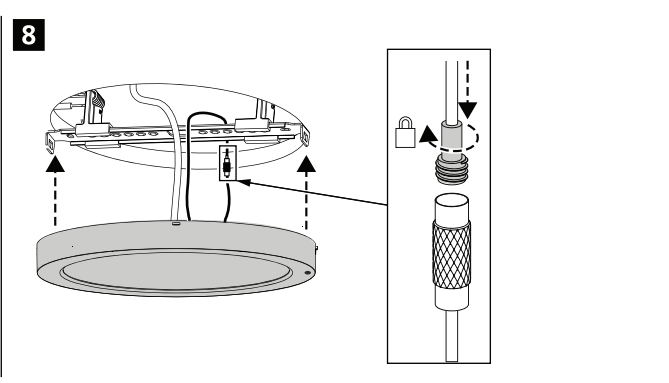

Product Description	L (mm)	W (mm)	H (mm)
Start Downlight 5in1 50-125	225	225	60
Start Downlight 5in1 65-185	285	285	60
Start Downlight 5in1 65-260	360	360	60

9

0053153 0053156
0053154 0053157
0053155 0053158

1 Start Downlight 5 in 1 (Surface Mount)

2

3 220-240V ~ + □

4

5

6

7

Start Downlight 5in1 PIR