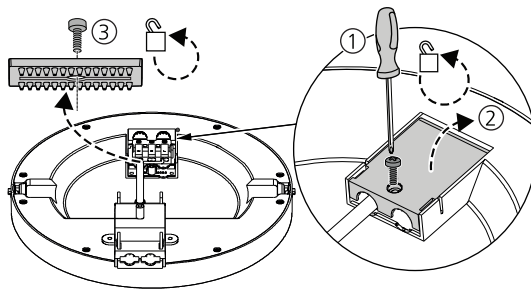

Product Description	L (mm)	W (mm)	H (mm)
Start Downlight 5in1 50-125	225	225	60
Start Downlight 5in1 65-185	285	285	60
Start Downlight 5in1 65-260	360	360	60

9

0053153 0053156
0053154 0053157
0053155 0053158

1 Start Downlight 5 in 1 (Surface Mount)

2

3 220-240V ~ + □

4

5

6

7

Start Downlight 5in1 PIR