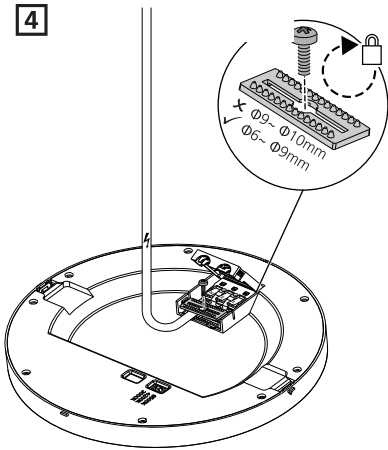

Product Description	L (mm)	W (mm)	H (mm)
Start Downlight 5in1 50-125	225	225	60
Start Downlight 5in1 65-185	285	285	60
Start Downlight 5in1 65-260	360	360	60

9

0053153 0053156
0053154 0053157
0053155 0053158

1 Start Downlight 5 in 1 (Surface Mount)

2

3 220-240V ~ + □

4

5

6

7

Start Downlight 5in1 PIR