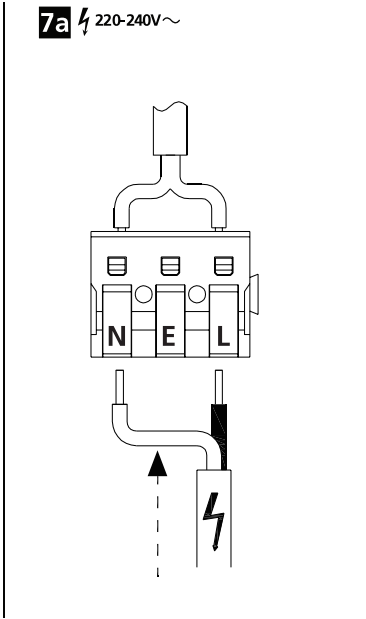

Product Description	L (mm)	W (mm)	H (mm)
Start Downlight 5in1 50-125	225	225	60
Start Downlight 5in1 65-185	285	285	60
Start Downlight 5in1 65-260	360	360	60

9

0053153 0053156
0053154 0053157
0053155 0053158