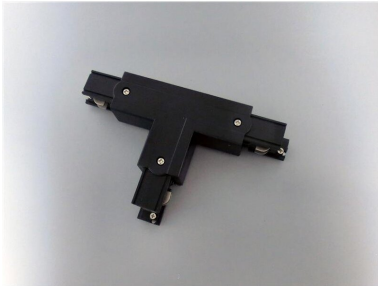

ARTICLE NO. 3899-SR1

DOTLUX Connecteur en T à 3 phases, droit 1, noir

page de l'article

- Connecteur en T à 3 phases, droite 1, noir

CATéGORIE DE PRODUITS	EC002556_Elektrisches Zubehör/Ersatzteile für Leuchten		
ARTICLE DE SUCCESSION	-	GARANTIE EN ANNéES	2
POIDS EN KG	0.17	ASSORTIMENT	Proline
		TYPE D'ACCESSOIRE	Coupleur/connecteur en forme de T
		PIèCE DÉTACHéE	Nein
		ACCESSOIRE	Oui
Dimensions		SOUTIEN BEG	Pertinent en Allemagne uniquement
Longueur: 165mm		NO ELDAS	941904499
Largeur: 98mm		DIAMèTRE EN MM	0
Hauteur: 33mm		ABMESSUNGEN BREITE MM	98
		ABMESSUNGEN HóHE MM	33
		COULEUR	Noir