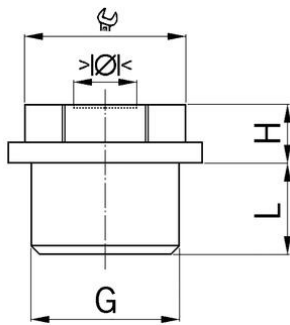

### Anschlussgewinde metrisch

- Hellgrau RAL 7035
- Mit Bohrung

<b>Artikel-Nr.:</b>	<b>1620.63</b>
E-Nr.:	121872939
EAN:	7611614129396
Material	Polyethylen
Einsatztemperatur	-20°C / +70°C
Schutzart	IP54
Gewinde (G)	M63x1.5
Klemmbereich ohne Inlet min.	24.0 mm
Klemmbereich ohne Inlet max.	43.0 mm
Schlüsselweite	56 mm
Masswert (H)	15 mm
Gewindelänge (L)	20 mm
Versand	10