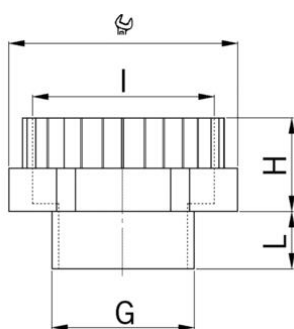

Réductions et extensions synthétique

Raccord d'extension synthétique

- Filet extérieur métrique
- Filet intérieur métrique
- Gris clair RAL 7035

Réf. d'article :	3755.50.63
E-No:	126339970
EAN:	7611614223377
Matériaux	Polyamide PA 6
Propriétés	sans halogène
Temp. d'utilisation	-30°C / +100°C
Indice de protection	IP54
Filet	IP68, si le filet de raccordement est équipé d'un joint
Filet extérieur	M50x1.5
Filet intérieur	M63x1.5
Ouverture de clé	68 mm
Dimension (H)	15 mm
Longueur du filetage (L)	10 mm
Envoi	10