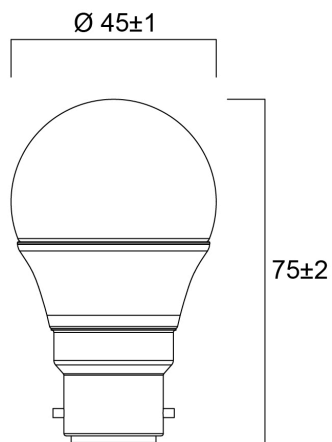

### Größe (mm)

## Physikalische Daten

Gehäusefarbe	White
IP Schutzart	IP20
Nominale Produkthöhe (mm)	82
Nominaler Produktdurchmesser (mm)	45
Gewicht (kg)	0.064