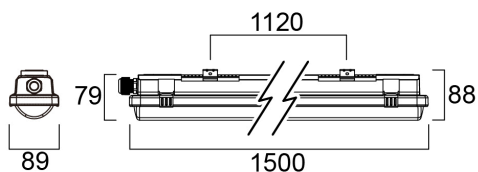

Dati tecnici

Dimensioni (mm)