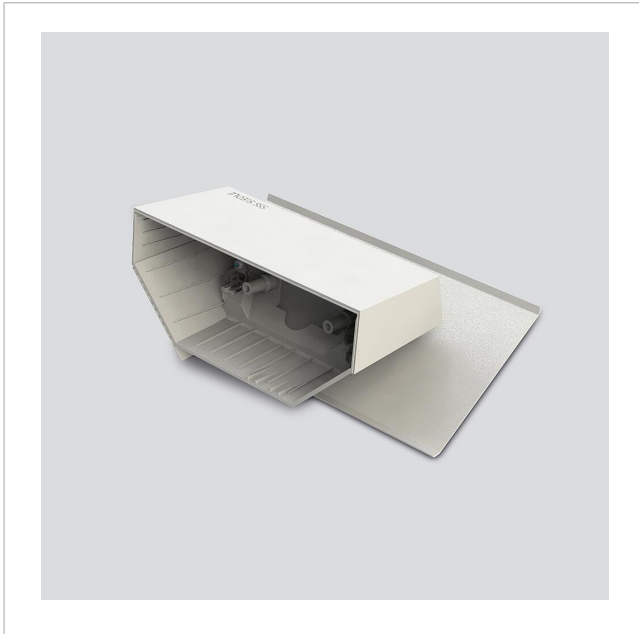

Tischzubehör für Siedle  
Axiom In-Home  
ZTA 150-0 W

210012299-00

---

## Produktbeschreibung

Tischzubehör für das Siedle Axiom In-Home A 150-... zur Umrüstung von Wand- in Tischgerät. Rutschfeste Konsole mit Gummifüßen jedoch ohne Anschlussdose UAE 8(8).

---

## Technische Daten

Anschlusskabel:	8-adrig 3 m lang mit RJ45-Stecker
Kontaktart:	S1/S1 max. 300 mA
Umgebungstemperatur:	+5 °C bis +40 °C

Tischzubehör für Siedle  
Axiom In-Home  
ZTA 150-0 W

210012299

Seite 2