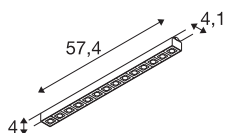

SIGHT EVO

spot 3~, singolo, rettangolare, 4000 K, 18 W, 60°, nero

SIGHT EVO - La serie flessibile di faretti per binario trifase per una perfetta illuminazione d'accento. Dotata di faretti a una o due luci, opzioni CCT (3.000/4.000 K) e due potenze di sistema (18 W / 25 W), valorizza al meglio negozi, gallerie o showroom. Con UGR<19 e CRI>90, SIGHT EVO convince per l'eccellente qualità della luce. L'opzione DALI e la semplicità di installazione rendono l'apparecchio perfetto per applicazioni versatili.

DATI TECNICI

Articolo	1010147
Codice IP	IP20
Classe di resistenza all'urto	IK 02
Resistenza all'urto	0.2 Joule
Dettagli di montaggio	Soffitto
Tensione nominale primaria	220-240V ~50/60 Hz
Corrente / tensione secondaria	500 mA
Classe isolamento	II
Wattaggio	18 W
Temperatura ambiente massima	35 °C
Numero di apparecchi a LS B16A	15
Numero di apparecchi a LS C16A	24
Livello di corrente di spunto	65 A
Durata della corrente di spunto	200 µs
Lumen	2250 lm
Temperatura colore	4000 Kelvin
Angolo di emissione	60 °
Colore	nero
CRI	90
UGR ≤	19
Durata	50000 h
Risk Group	1

Sorgente Luminosa

2432906

Lunghezza	57.4 cm
Larghezza	4.1 cm
Altezza	4 cm
Peso netto	0.48 kg
Peso lordo	0.75 kg
BIG WHITE pagina	637