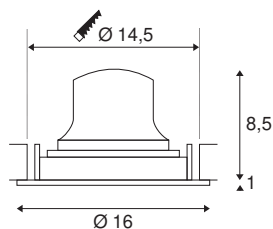

DATI TECNICI

Articolo	1003653
Numero di diverse finestre	1
Girevole od orientabile	Ruotabile e orientabile
Codice IP	IP 20
Classe di resistenza all'urto	IK 02
Resistenza all'urto	0.2 Joule
Montaggio	Incasso
Dettagli di montaggio	Soffitto
Corrente / tensione secondaria	700 mA
Classe isolamento	III
Wattaggio	25.41 W
Temperatura ambiente minima	-20 °C
Temperatura ambiente massima	40 °C
Lumen	2300 lm
Temperatura colore	3000 Kelvin
Angolo di emissione	40 °
Colore	nero
CRI	90
UGR ≤	19
Dati LXXBXX	L80B50
Durata	50000 h
Distribuzione dell'intensità luminosa	rotazione simmetrica

Emissione	diretto
Risk Group	1
Altezza	9.5 cm
Diametro	16 cm
Peso netto	0.54 kg
Peso lordo	0.68 kg
Forma dello scasso	rotonda
Profondità d'incasso	10.5 cm
Diametro d'incasso	14.5 cm
BIG WHITE pagina	44