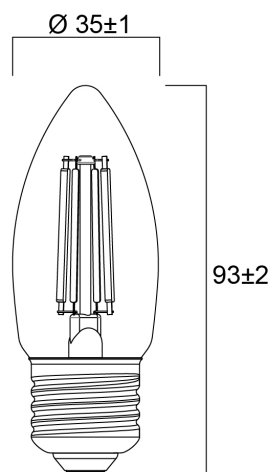

ToLEDo RT Candela V5 806LM 827 E27

Codice n. 0029480

SYLVANIA

Perfetta per applicazioni decorative e di illuminazione generale, crea un'atmosfera calda simile a quella delle lampade tradizionali. La gamma ToLEDo Retro Candela è la sostituzione ideale delle lampade alogene e a incandescenza; perfetta per lampadari e applicazioni decorative. Stesso aspetto, dimensioni e funzionalità delle lampade a incandescenza. Distribuzione della luce omnidirezionale. Rispettosa dell'ambiente: senza mercurio e con minori emissioni di CO2

Dati tecnici

Dimensioni (mm)

Fotometrie

ToLEDo RT Candela V5 806LM 827 E27

Codice n. 0029480

SYLVANIA

Dati generali

Nome prodotto	ToLEDo RT Candela V5 806LM 827 E27
Tecnologia	LED
Potenza 50Hz (W)	6
Attacco lampada	E27
Classificazione dell'apparecchio	Aperto
Applicazione generale	Strutture alberghiere, Residenziale e Consumer
Intervallo temperatura di funzionamento	-20°C...+40°C
Temperatura ambiente Ta (°C)	25
Classe ETIM	EC001959
E-number Finlandia	4740931
Garanzia	3 anni

Dati vita utile

Vita utile nominale - L70 B50	15000
Vita media nominale (ore)	15000
Vita utile media (nominale)(ore)	15000

Dati dimensionali

Lunghezza nominale del prodotto (mm)	93
Diametro prodotto (mm)	35
Peso (Kg)	0.021

ToLEDo RT Candela V5 806LM 827 E27

Codice n. 0029480

SYLVANIA

Dati di imballo

Codice EAN prodotto	5410288294803
Lunghezza/altezza imballo singolo (cm)	11.0
Larghezza imballo singolo (cm)	4.5
Profondità imballo interno (cm) (singolo)	4.5
DUN14_2	15410288294800
Quantità per imballo esterno	6
Lunghezza/ Altezza imballo esterno (cm)	14.3
Packaging outer width (cm)	9.7
Profondità imballo esterno (cm)	12.0