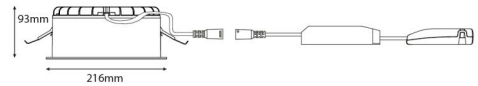

Source lumineuse

Type de source lumineuse: LED
Flux lumineux: 3070lm
Emergency lumen: EM 390lm
Efficacité lumineuse: 118 lm/W
Température des couleurs: 4000K
Rendu des couleurs (Ra): Ra>80
Facteur MacAdams: SDCM: 2
Durée de vie: L90/B10>100,000
Distribution de la lumière: Directe
Optique: Réflecteur mat satiné
Faisceau: 62°
UGR: UGR<22 jusqu'à 1050 mA/4410 lm
Groupe de risque photobiologique: RG 1