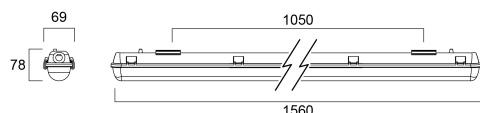

Technische Werte

Größe (mm)

Photometrie

Allgemeine Daten

Produktname	SylProof ToLEDo T8 Single 1500 IP65 2300Lm 840
Technologie	LED
Sockel	G13
Gehäuse	PC Polycarbonate
Montage	Ceiling surface mounting
Allgemeine Anwendungsbereiche	Logistics & Industry
ETIM Klasse	EC002892
Garantie	3 Jahre

Physikalische Daten

Gehäusefarbe	Grey
IP Schutzart	IP65
IK Schutzart	IK08
Diffusor	Transparent
Diffusormaterial	PC Polycarbonate
Länge (mm)	1560
Breite (mm)	69
Nominale Produkthöhe (mm)	78
Gewicht (kg)	1.48