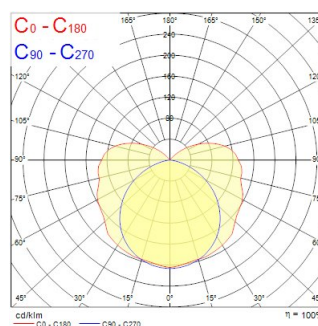

Technische Werte

Größe (mm)

Photometrie

Allgemeine Daten

Produktname	SylProof ToLEDo T8 Single 1500 IP65 2300Lm 840
Technologie	LED
Sockel	G13
Gehäuse	PC Polycarbonate
Montage	Ceiling surface mounting
Allgemeine Anwendungsbereiche	Logistics & Industry
ETIM Klasse	EC002892
Garantie	3 Jahre

Optische Daten

Leuchtenlichtstrom (lm)	2300
Systemeffizienz (lm/W)	90
Farbcode	840
Lichtfarbe	Cool White
Farbwiedergabeindex (Ra)	80
Lichtstrom zum Ende der Lebensdauer (%)	70

SylProof ToLEDo T8 Single 1500 IP65 2300Lm 840

Artikelnummer 0045884

SYLVANIA

Elektrische Daten

Lampe enthalten	0029298
Leistungsaufnahme gesamt (W)	25.5
Primary Supply/Product voltage - min (V)	220
Primary Supply/Product voltage - max (V)	240
Leistungsfaktor der Lampe	1
Elektrische Schutzklasse	Class I
Anzahl der Schaltzyklen vor vorzeitigem Ausfall	>200000
Dimmbar	No
Dimming method	N/A
Energy Efficiency Class (A->G) of contained light source	F
Nennfrequenz (Hz)	50/60Hz

Physikalische Daten

Gehäusefarbe	Grey
IP Schutzart	IP65
IK Schutzart	IK08
Diffusor	Transparent
Diffusormaterial	PC Polycarbonate
Länge (mm)	1560
Breite (mm)	69
Nominale Produkthöhe (mm)	78
Gewicht (kg)	1.48