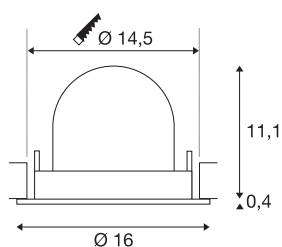

## DATI TECNICI

Articolo	1005983
Numero di diverse finestre	1
Girevole od orientabile	Ruotabile e orientabile
Montaggio	Incasso
Dettagli di montaggio	Soffitto
Corrente / tensione secondaria	700 mA
Classe isolamento	III
Wattaggio	25.4 W
Lumen	2150 lm
Temperatura colore	2700 Kelvin
Angolo di emissione	55 °
Colore	nero
CRI	90
UGR ≤	22
Dati LXXBXX	L80B50
Durata	50000 h
Risk Group	1
Altezza	11.5 cm
Diametro	16 cm
Peso netto	0.6 kg
Peso lordo	0.75 kg
Forma dello scasso	rotonda

Profondità d'incasso	11.5 cm
Diametro d'incasso	14.5 cm
BIG WHITE pagina	55