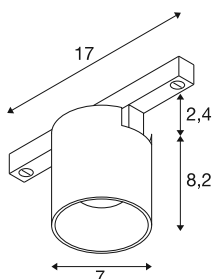

TECHNISCHE DATEN

Art. Nr.	1008960
Anzahl unterschiedliche Lichtauslässe	1
IP Code	IP20
Montage	Schiene
Montagedetails	Decke
Dimmbar	Ja
Technologie der Dimmung	DALI
Primäre Nennspannung	48DC
Sekundär Strom / Spannung	175 mA
Schutzklasse	III
Wattage	6.6 W
minimale Umgebungstemperatur	-20 °C
maximale Umgebungstemperatur	40 °C
Lumen	800 lm
Lichtfarbtemperatur	2700 Kelvin
Abstrahlwinkel	36 °
Farbe	bronze/schwarz
CRI	90
UGR ≤	16
Lebensdauer	50000 h
Risikogruppe	1
Höhe	8.2 cm

Lichtquelle

2093622	
---------	---

Zubehör

1008996	FIX-IT! Dekoeinsatz rund bronze
1008994	FIX-IT! Dekoeinsatz rund schwarz
1008995	FIX-IT! Dekoeinsatz rund gold
1008993	FIX-IT! Dekoeinsatz rund weiß

Durchmesser	7 cm
Nettogewicht	0.22 kg
Bruttogewicht	0.26 kg